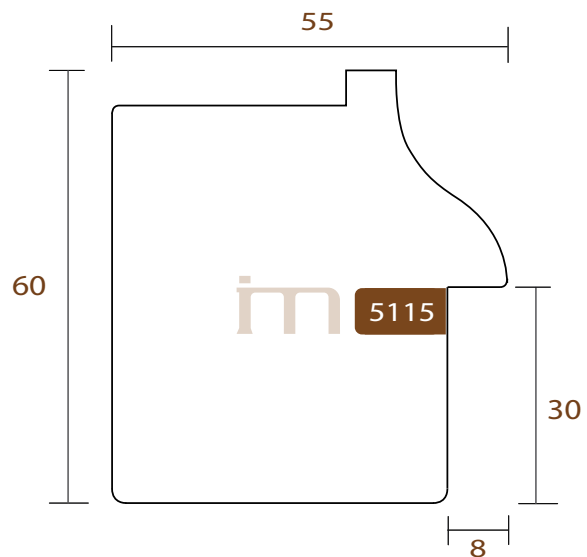

INTERMOL

MANHATTAN

im

www.intermol.net

5113.477

MANHATTAN

INTERMOL
www.intermol.net

Perfil 5113 (32x38)

im

5113.629

MANHATTAN

INTERMOL
www.intermol.net

Perfil 5113 (32x38)

ANCHO	ALTO	GALCE
32mm	38mm	20mm
MADERA	Pino finger	
ACABADO	Negro antracita filo plata	

im

5115.477

MANHATTAN

INTERMOL
www.intermol.net

Profil 5115 (55x60)

LARGEUR	HAUTEUR	FEUILLURE
55mm	60mm	10mm
TYPE DE BOIS	Pine finger.	
DÉCORATION	Marrón terciopelo filo champagne.	

im

5115.623

MANHATTAN

INTERMOL
www.intermol.net

Profil 5115 (55x60)

LARGEUR	HAUTEUR	FEUILLURE
55mm	60mm	10mm
TYPE DE BOIS	Pine finger.	
DÉCORATION	Gris cemento filo plata.	

im

5115.629

MANHATTAN

INTERMOL
www.intermol.net

Perfil 5115 (55x60)

ANCHO	ALTO	GALCE
55mm	60mm	10mm
MADERA	Pino finger	
ACABADO	Negro antracita filo plata.	