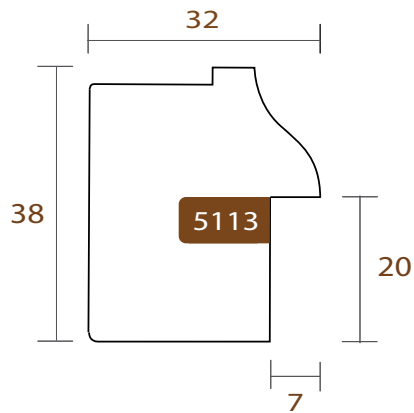

ANCHO	ALTO	GALCE
32mm	38mm	20mm
MADERA	Pino finger	
ACABADO	Marrón terciopelo filo champagne.	

5113.623

MANHATTAN

INTERMOL
www.intermol.net

Perfil 5113 (32x38)

ANCHO	ALTO	GALCE
32mm	38mm	20mm
MADERA	Pino finger	
ACABADO	Gris cemento filo plata.	

im

5113.629

MANHATTAN

INTERMOL
www.intermol.net

Perfil 5113 (32x38)

ANCHO	ALTO	GALCE
32mm	38mm	20mm
MADERA	Pino finger	
ACABADO	Negro antracita filo plata	

im

5115.477

MANHATTAN

INTERMOL
www.intermol.net

Profil 5115 (55x60)

LARGEUR	HAUTEUR	FEUILLURE
55mm	60mm	10mm
TYPE DE BOIS	Pine finger.	
DÉCORATION	Marrón terciopelo filo champagne.	

im

5115.623

MANHATTAN

INTERMOL
www.intermol.net

Profil 5115 (55x60)

LARGEUR	HAUTEUR	FEUILLURE
55mm	60mm	10mm
TYPE DE BOIS	Pine finger.	
DÉCORATION	Gris cemento filo plata.	

im

5115.629

MANHATTAN

INTERMOL
www.intermol.net

Perfil 5115 (55x60)

ANCHO	ALTO	GALCE
55mm	60mm	10mm
MADERA	Pino finger	
ACABADO	Negro antracita filo plata.	