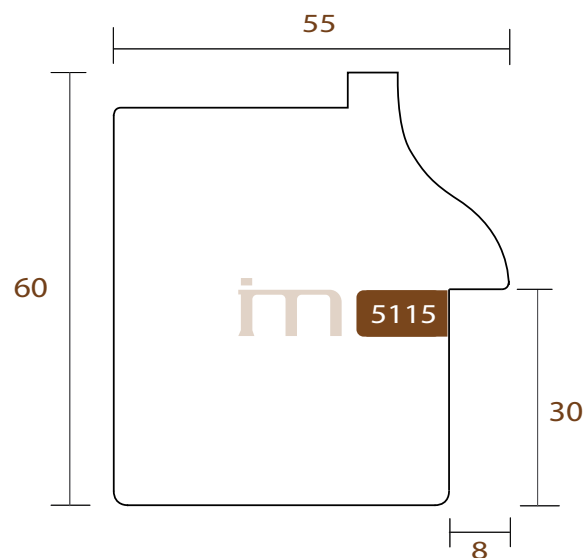

ANCHO	ALTO	GALCE
32mm	38mm	20mm
MADERA	Pino finger	
ACABADO	Marrón terciopelo filo champagne.	

5113.623

MANHATTAN

INTERMOL
www.intermol.net

Perfil 5113 (32x38)

ANCHO	ALTO	GALCE
32mm	38mm	20mm
MADERA	Pino finger	
ACABADO	Gris cemento filo plata.	

im

5113.629

MANHATTAN

INTERMOL
www.intermol.net

Perfil 5113 (32x38)

ANCHO	ALTO	GALCE
32mm	38mm	20mm
MADERA	Pino finger	
ACABADO	Negro antracita filo plata	

im

5115.477

MANHATTAN

INTERMOL
www.intermol.net

Profil 5115 (55x60)

LARGEUR	HAUTEUR	FEUILLURE
55mm	60mm	10mm
TYPE DE BOIS	Pine finger.	
DÉCORATION	Marrón terciopelo filo champagne.	

im

5115.623

MANHATTAN

INTERMOL
www.intermol.net

Profil 5115 (55x60)

LARGEUR	HAUTEUR	FEUILLURE
55mm	60mm	10mm
TYPE DE BOIS	Pine finger.	
DÉCORATION	Gris cemento filo plata.	

im

5115.629

MANHATTAN

INTERMOL
www.intermol.net

Perfil 5115 (55x60)

ANCHO	ALTO	GALCE
55mm	60mm	10mm
MADERA	Pino finger	
ACABADO	Negro antracita filo plata.	