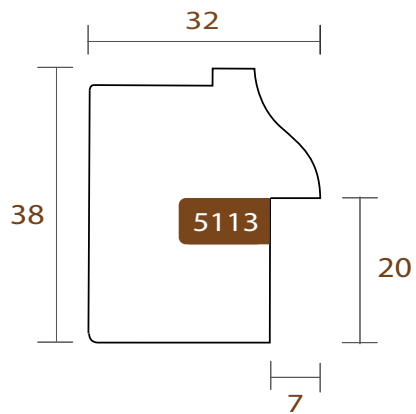

ANCHO	ALTO	GALCE
32mm	38mm	20mm
MADERA	Pino finger	
ACABADO	Marrón terciopelo filo champagne.	

5113.623

MANHATTAN

INTERMOL
www.intermol.net

Perfil 5113 (32x38)

ANCHO	ALTO	GALCE
32mm	38mm	20mm
MADERA	Pino finger	
ACABADO	Gris cemento filo plata.	

im

5113.629

MANHATTAN

INTERMOL
www.intermol.net

Perfil 5113 (32x38)

ANCHO	ALTO	GALCE
32mm	38mm	20mm
MADERA	Pino finger	
ACABADO	Negro antracita filo plata	

im

5115.477

MANHATTAN

INTERMOL
www.intermol.net

Profil 5115 (55x60)

LARGEUR	HAUTEUR	FEUILLURE
55mm	60mm	10mm
TYPE DE BOIS	Pine finger.	
DÉCORATION	Marrón terciopelo filo champagne.	

im

5115.623

MANHATTAN

INTERMOL
www.intermol.net

Profil 5115 (55x60)

LARGEUR	HAUTEUR	FEUILLURE
55mm	60mm	10mm
TYPE DE BOIS	Pine finger.	
DÉCORATION	Gris cemento filo plata.	

im

5115.629

MANHATTAN

INTERMOL
www.intermol.net

Perfil 5115 (55x60)

ANCHO	ALTO	GALCE
55mm	60mm	10mm
MADERA	Pino finger	
ACABADO	Negro antracita filo plata.	