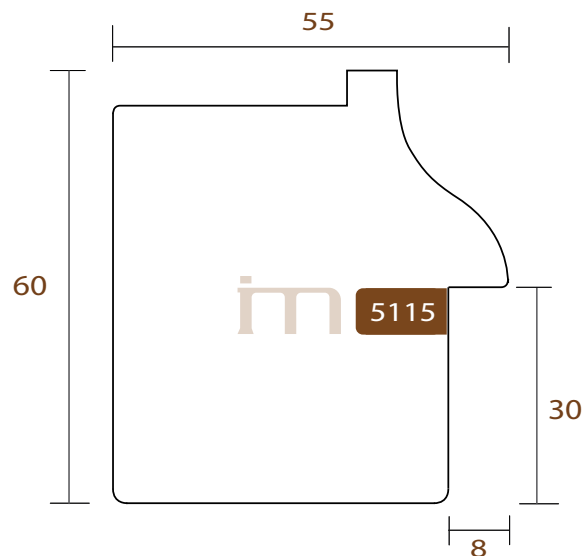

ANCHO	ALTO	GALCE
32mm	38mm	20mm
MADERA	Pino finger	
ACABADO	Marrón terciopelo filo champagne.	

5113.623

MANHATTAN

INTERMOL
www.intermol.net

Perfil 5113 (32x38)

ANCHO	ALTO	GALCE
32mm	38mm	20mm
MADERA	Pino finger	
ACABADO	Gris cemento filo plata.	

im

5113.629

MANHATTAN

INTERMOL
www.intermol.net

Perfil 5113 (32x38)

ANCHO	ALTO	GALCE
32mm	38mm	20mm
MADERA	Pino finger	
ACABADO	Negro antracita filo plata	

im

5115.477

MANHATTAN

INTERMOL
www.intermol.net

Profil 5115 (55x60)

LARGEUR	HAUTEUR	FEUILLURE
55mm	60mm	10mm
TYPE DE BOIS	Pine finger.	
DÉCORATION	Marrón terciopelo filo champagne.	

im

5115.623

MANHATTAN

INTERMOL
www.intermol.net

Profil 5115 (55x60)

LARGEUR	HAUTEUR	FEUILLURE
55mm	60mm	10mm
TYPE DE BOIS	Pine finger.	
DÉCORATION	Gris cemento filo plata.	

im

5115.629

MANHATTAN

INTERMOL
www.intermol.net

Perfil 5115 (55x60)

ANCHO	ALTO	GALCE
55mm	60mm	10mm
MADERA	Pino finger	
ACABADO	Negro antracita filo plata.	