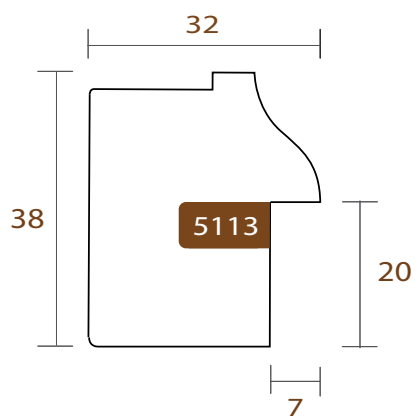

INTERMOL

MANHATTAN

im

www.intermol.net

5113.477

MANHATTAN

INTERMOL
www.intermol.net

Perfil 5113 (32x38)

ANCHO	ALTO	GALCE
32mm	38mm	20mm
MADERA	Pino finger	
ACABADO	Marrón terciopelo filo champagne.	

5113.623

MANHATTAN

INTERMOL
www.intermol.net

Perfil 5113 (32x38)

ANCHO	ALTO	GALCE
32mm	38mm	20mm
MADERA	Pino finger	
ACABADO	Gris cemento filo plata.	

im

5113.629

MANHATTAN

INTERMOL
www.intermol.net

Perfil 5113 (32x38)

ANCHO	ALTO	GALCE
32mm	38mm	20mm
MADERA	Pino finger	
ACABADO	Negro antracita filo plata	

im

5115.477

Profil 5115 (55x60)

LARGEUR	HAUTEUR	FEUILLURE
55mm	60mm	10mm
TYPE DE BOIS	Pine finger.	
DÉCORATION	Gris cemento filo plata.	

im

5115.629

MANHATTAN

INTERMOL
www.intermol.net

Perfil 5115 (55x60)

ANCHO	ALTO	GALCE
55mm	60mm	10mm
MADERA	Pino finger	
ACABADO	Negro antracita filo plata.	