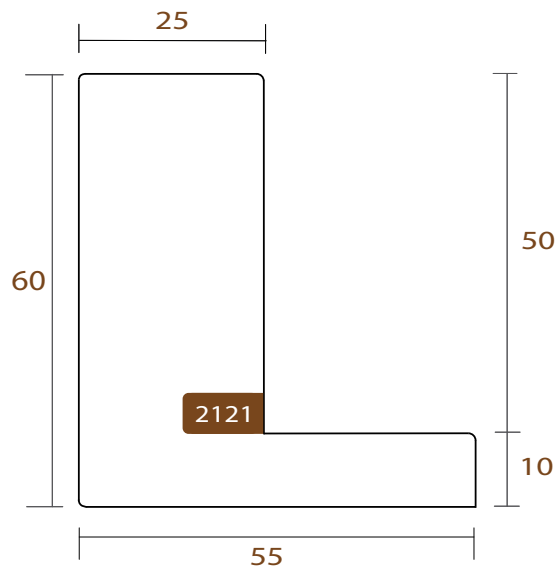

ANCHO	ALTO	GALCE
55mm	60mm	10mm
MADERA	Ayous.	
ACABADO	Negro poro abierto.	

2121.182

GALLERY

INTERMOL
www.intermol.net

Perfil 2121 (55x60)

ANCHO	ALTO	GALCE
55mm	60mm	10mm
MADERA	Ayous.	
ACABADO	Blanco poro abierto.	

2121.485

GALLERY

INTERMOL
www.intermol.net

Perfil 2121 (55x60)

ANCHO	ALTO	GALCE
55mm	60mm	10mm
MADERA	Ayous.	
ACABADO	Blanco decapado.	

2143.172

GALLERY

INTERMOL
www.intermol.net

Perfil 2143 (85x60)

ANCHO	ALTO	GALCE
85mm	60mm	10mm
MADERA	Ayous.	
ACABADO	Negro poro abierto.	

2143.985

GALLERY

INTERMOL
www.intermol.net

Perfil 2143 (85x60)

ANCHO	ALTO	GALCE
85mm	60mm	10mm
MADERA	Ayous.	
ACABADO	Blanco lavado texturizado.	

4642.172

GALLERY

INTERMOL
www.intermol.net

Perfil 4642 (41x46)

ANCHO	ALTO	GALCE
41mm	46mm	28mm
MADERA	Ayous.	
ACABADO	Negro poro abierto.	

4642.985

GALLERY

INTERMOL
www.intermol.net