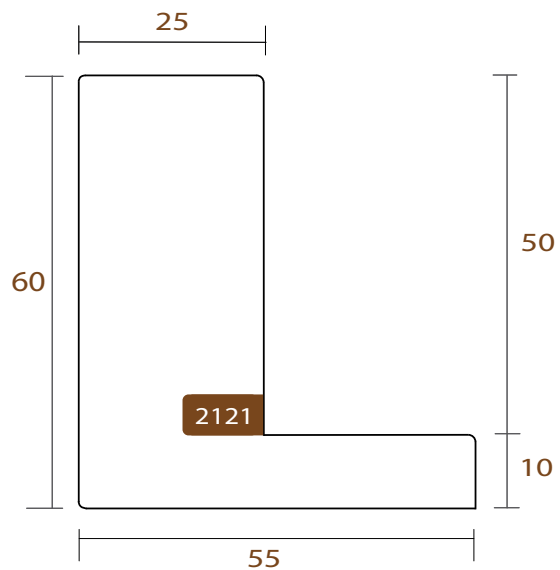

INTERMOL

GALLERY

im

www.intermol.net

2121.172

GALLERY

INTERMOL
www.intermol.net

Perfil 2121 (55x60)

ANCHO	ALTO	GALCE
55mm	60mm	10mm
MADERA	Ayous.	
ACABADO	Negro poro abierto.	

2121.182

GALLERY

INTERMOL
www.intermol.net

Perfil 2121 (55x60)

ANCHO	ALTO	GALCE
55mm	60mm	10mm
MADERA	Ayous.	
ACABADO	Blanco poro abierto.	

2121.485

GALLERY

INTERMOL
www.intermol.net

Perfil 2121 (55x60)

ANCHO	ALTO	GALCE
55mm	60mm	10mm
MADERA	Ayous.	
ACABADO	Blanco decapado.	

2143.172

GALLERY

INTERMOL
www.intermol.net

4642.172

GALLERY

INTERMOL
www.intermol.net

Perfil 4642 (41x46)

ANCHO	ALTO	GALCE
41mm	46mm	28mm
MADERA	Ayous.	
ACABADO	Negro poro abierto.	

4642.985

GALLERY

INTERMOL
www.intermol.net