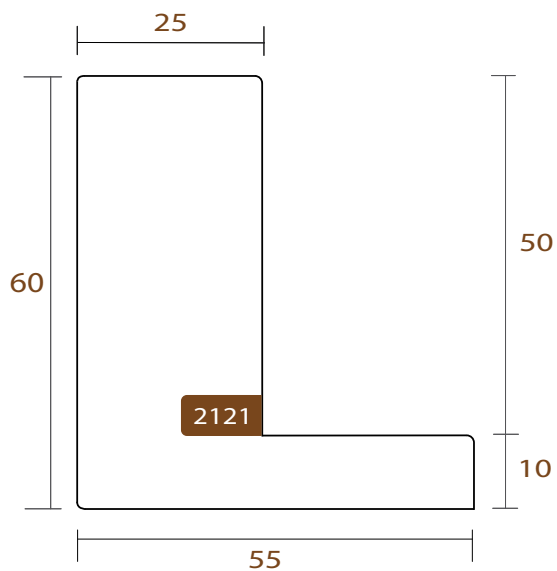

INTERMOL

GALLERY

im

www.intermol.net

2121.172

GALLERY

INTERMOL
www.intermol.net

Perfil 2121 (55x60)

ANCHO	ALTO	GALCE
55mm	60mm	10mm
MADERA	Ayous.	
ACABADO	Negro poro abierto.	

2121.182

GALLERY

INTERMOL
www.intermol.net

Perfil 2121 (55x60)

ANCHO	ALTO	GALCE
55mm	60mm	10mm
MADERA	Ayous.	
ACABADO	Blanco poro abierto.	

2121.485

GALLERY

INTERMOL
www.intermol.net

Perfil 2121 (55x60)

ANCHO	ALTO	GALCE
55mm	60mm	10mm
MADERA	Ayous.	
ACABADO	Blanco decapado.	

2143.172

GALLERY

INTERMOL
www.intermol.net

4642.172

GALLERY

INTERMOL
www.intermol.net

Perfil 4642 (41x46)

ANCHO	ALTO	GALCE
41mm	46mm	28mm
MADERA	Ayous.	
ACABADO	Negro poro abierto.	

4642.985

GALLERY

INTERMOL
www.intermol.net