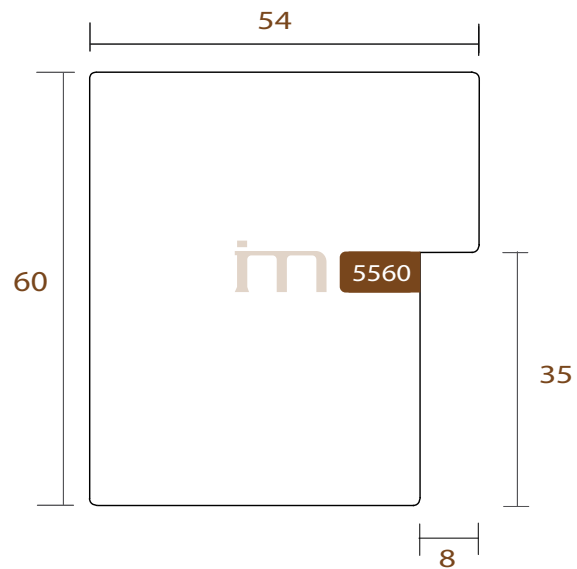

Perfil 2143 (85x60)

ANCHO	ALTO	GALCE
85mm	60mm	10mm
MADERA	Ayous.	
ACABADO	Negro poro abierto.	

2143.985

GALLERY

INTERMOL
www.intermol.net

Perfil 2143 (85x60)

ANCHO	ALTO	GALCE
85mm	60mm	10mm
MADERA	Ayous.	
ACABADO	Blanco lavado texturizado.	

4642.172

GALLERY

INTERMOL
www.intermol.net

Perfil 4642 (41x46)

ANCHO	ALTO	GALCE
41mm	46mm	28mm
MADERA	Ayous.	
ACABADO	Negro poro abierto.	

4642.985

GALLERY

INTERMOL
www.intermol.net

Perfil 4642 (41x46)

ANCHO	ALTO	GALCE
41mm	46mm	28 mm
MADERA	Ayous.	
ACABADO	Blanco lavado texturizado.	

5560.172

GALLERY

INTERMOL
www.intermol.net

Perfil 5560 (54x60)

ANCHO	ALTO	GALCE
54mm	60mm	35mm
MADERA	Ayous.	
ACABADO	Negro poro abierto.	

5560.985

GALLERY

INTERMOL
www.intermol.net

Perfil 5560 (54x60)

ANCHO	ALTO	GALCE
54mm	60mm	35mm
MADERA	Ayous.	
ACABADO	Blanco lavado texturizado.	

INTERMOL
www.intermol.net

ח