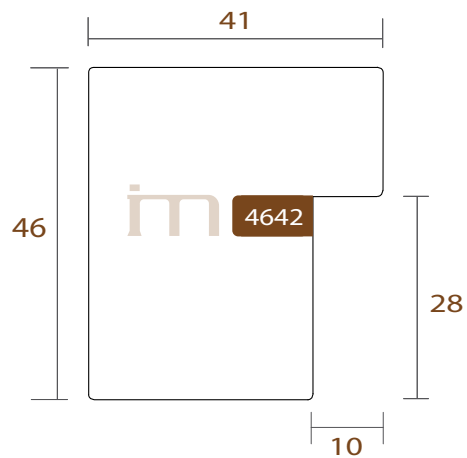

2121.485

GALLERY

INTERMOL
www.intermol.net

Perfil 2121 (55x60)

ANCHO	ALTO	GALCE
55mm	60mm	10mm
MADERA	Ayous.	
ACABADO	Blanco decapado.	

2143.172

GALLERY

INTERMOL
www.intermol.net

Perfil 2143 (85x60)

ANCHO	ALTO	GALCE
85mm	60mm	10mm
MADERA	Ayous.	
ACABADO	Negro poro abierto.	

2143.985

GALLERY

INTERMOL
www.intermol.net

Perfil 2143 (85x60)

ANCHO	ALTO	GALCE
85mm	60mm	10mm
MADERA	Ayous.	
ACABADO	Blanco lavado texturizado.	

4642.172

GALLERY

INTERMOL
www.intermol.net

Perfil 4642 (41x46)

ANCHO	ALTO	GALCE
41mm	46mm	28mm
MADERA	Ayous.	
ACABADO	Negro poro abierto.	

4642.985

GALLERY

INTERMOL
www.intermol.net

Perfil 4642 (41x46)

ANCHO	ALTO	GALCE
41mm	46mm	28 mm
MADERA	Ayous.	
ACABADO	Blanco lavado texturizado.	

5560.172

GALLERY

INTERMOL
www.intermol.net

Perfil 5560 (54x60)

ANCHO	ALTO	GALCE
54mm	60mm	35mm
MADERA	Ayous.	
ACABADO	Negro poro abierto.	