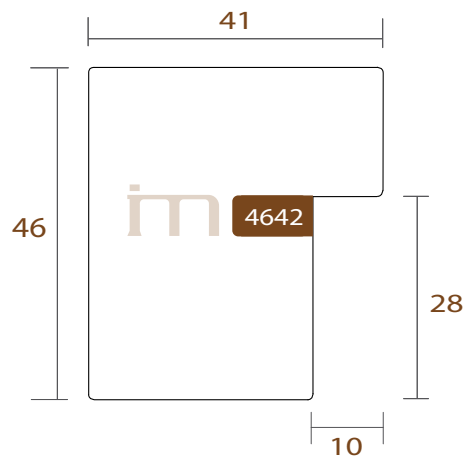

Perfil 2143 (85x60)

ANCHO	ALTO	GALCE
85mm	60mm	10mm
MADERA	Ayous.	
ACABADO	Negro poro abierto.	

2143.985

GALLERY

INTERMOL
www.intermol.net

Perfil 2143 (85x60)

ANCHO	ALTO	GALCE
85mm	60mm	10mm
MADERA	Ayous.	
ACABADO	Blanco lavado texturizado.	

4642.172

GALLERY

INTERMOL
www.intermol.net

Perfil 4642 (41x46)

ANCHO	ALTO	GALCE
41mm	46mm	28mm
MADERA	Ayous.	
ACABADO	Negro poro abierto.	

4642.985

GALLERY

INTERMOL
www.intermol.net

Perfil 4642 (41x46)

ANCHO	ALTO	GALCE
41mm	46mm	28 mm
MADERA	Ayous.	
ACABADO	Blanco lavado texturizado.	

5560.172

GALLERY

INTERMOL
www.intermol.net

Perfil 5560 (54x60)

ANCHO	ALTO	GALCE
54mm	60mm	35mm
MADERA	Ayous.	
ACABADO	Negro poro abierto.	

5560.985

GALLERY

INTERMOL
www.intermol.net

Perfil 5560 (54x60)

ANCHO	ALTO	GALCE
54mm	60mm	35mm
MADERA	Ayous.	
ACABADO	Blanco lavado texturizado.	

INTERMOL
www.intermol.net

ח