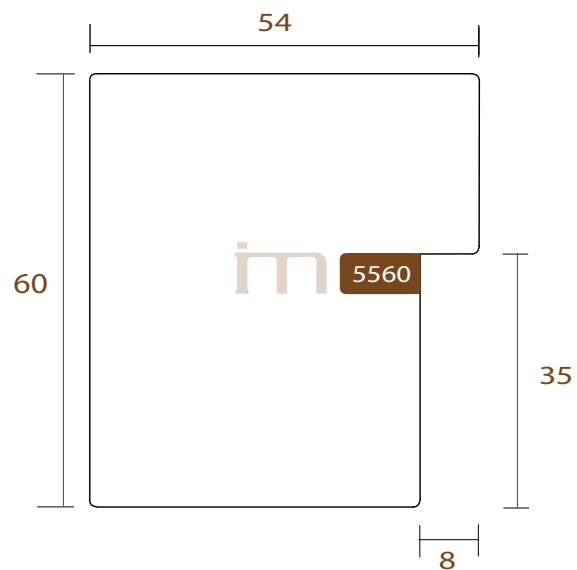

Perfil 2143 (85x60)

ANCHO	ALTO	GALCE
85mm	60mm	10mm
MADERA	Ayous.	
ACABADO	Negro poro abierto.	

2143.985

GALLERY

INTERMOL
www.intermol.net

Perfil 2143 (85x60)

ANCHO	ALTO	GALCE
85mm	60mm	10mm
MADERA	Ayous.	
ACABADO	Blanco lavado texturizado.	

4642.172

GALLERY

INTERMOL
www.intermol.net

Perfil 4642 (41x46)

ANCHO	ALTO	GALCE
41mm	46mm	28mm
MADERA	Ayous.	
ACABADO	Negro poro abierto.	

4642.985

GALLERY

INTERMOL
www.intermol.net

Perfil 4642 (41x46)

ANCHO	ALTO	GALCE
41mm	46mm	28 mm
MADERA	Ayous.	
ACABADO	Blanco lavado texturizado.	

5560.172

GALLERY

INTERMOL
www.intermol.net

Perfil 5560 (54x60)

ANCHO	ALTO	GALCE
54mm	60mm	35mm
MADERA	Ayous.	
ACABADO	Negro poro abierto.	

5560.985

GALLERY

INTERMOL
www.intermol.net

Perfil 5560 (54x60)

ANCHO	ALTO	GALCE
54mm	60mm	35mm
MADERA	Ayous.	
ACABADO	Blanco lavado texturizado.	

INTERMOL
www.intermol.net

ח