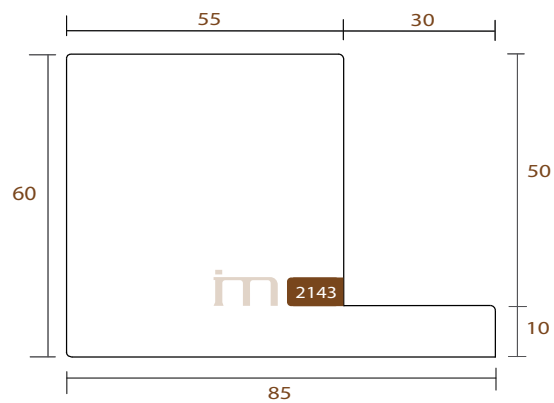

ANCHO	ALTO	GALCE
55mm	60mm	10mm
MADERA	Ayous.	
ACABADO	Negro poro abierto.	

2121.182

GALLERY

INTERMOL
www.intermol.net

Perfil 2121 (55x60)

ANCHO	ALTO	GALCE
55mm	60mm	10mm
MADERA	Ayous.	
ACABADO	Blanco poro abierto.	

2121.485

GALLERY

INTERMOL
www.intermol.net

Perfil 2121 (55x60)

ANCHO	ALTO	GALCE
55mm	60mm	10mm
MADERA	Ayous.	
ACABADO	Blanco decapado.	

2143.172

GALLERY

INTERMOL
www.intermol.net

Perfil 2143 (85x60)

ANCHO	ALTO	GALCE
85mm	60mm	10mm
MADERA	Ayous.	
ACABADO	Negro poro abierto.	

2143.985

GALLERY

INTERMOL
www.intermol.net

Perfil 2143 (85x60)

ANCHO	ALTO	GALCE
85mm	60mm	10mm
MADERA	Ayous.	
ACABADO	Blanco lavado texturizado.	

4642.172

GALLERY

INTERMOL
www.intermol.net

Perfil 4642 (41x46)

ANCHO	ALTO	GALCE
41mm	46mm	28mm
MADERA	Ayous.	
ACABADO	Negro poro abierto.	

4642.985

GALLERY

INTERMOL
www.intermol.net