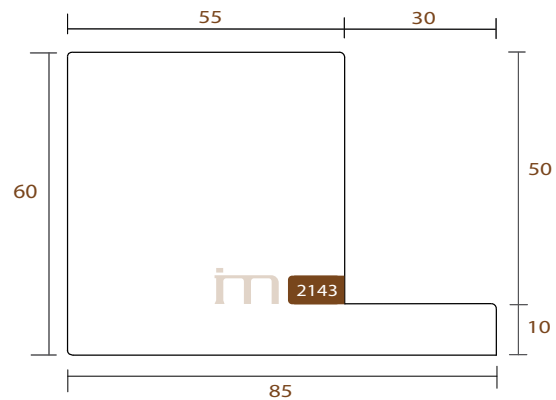

ANCHO	ALTO	GALCE
55mm	60mm	10mm
MADERA	Ayous.	
ACABADO	Negro poro abierto.	

2121.182

GALLERY

INTERMOL
www.intermol.net

Perfil 2121 (55x60)

ANCHO	ALTO	GALCE
55mm	60mm	10mm
MADERA	Ayous.	
ACABADO	Blanco poro abierto.	

2121.485

GALLERY

INTERMOL
www.intermol.net

Perfil 2121 (55x60)

ANCHO	ALTO	GALCE
55mm	60mm	10mm
MADERA	Ayous.	
ACABADO	Blanco decapado.	

2143.172

GALLERY

INTERMOL
www.intermol.net

Perfil 2143 (85x60)

ANCHO	ALTO	GALCE
85mm	60mm	10mm
MADERA	Ayous.	
ACABADO	Negro poro abierto.	

2143.985

GALLERY

INTERMOL
www.intermol.net

Perfil 2143 (85x60)

ANCHO	ALTO	GALCE
85mm	60mm	10mm
MADERA	Ayous.	
ACABADO	Blanco lavado texturizado.	

4642.172

GALLERY

INTERMOL
www.intermol.net

Perfil 4642 (41x46)

ANCHO	ALTO	GALCE
41mm	46mm	28mm
MADERA	Ayous.	
ACABADO	Negro poro abierto.	

4642.985

GALLERY

INTERMOL
www.intermol.net