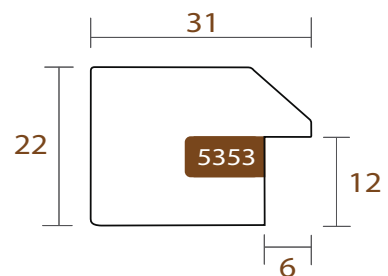

INTERMOL

EGDE

www.intermol.net

5353.901

EGDE

INTERMOL
www.intermol.net

Perfil 5353 (31x22)

ANCHO	ALTO	GALCE
31mm	22mm	12mm
MADERA	Pino Finger	
ACABADO	Blanco mate, filo plata rozada.	

im

5353.902

EGDE

INTERMOL
www.intermol.net

Perfil 5353 (31x22)

ANCHO	ALTO	GALCE
31mm	22mm	12mm
MADERA	Pino Finger	
ACABADO	Gris claro, filo plata rozada.	

im

5353.903

EGDE

INTERMOL
www.intermol.net

Perfil 5353 (31x22)

ANCHO	ALTO	GALCE
31mm	22mm	12mm
MADERA	Pino Finger	
ACABADO	Gris oscuro, filo plata rozada.	

im

5353.904

EGDE

INTERMOL
www.intermol.net

Perfil 5353 (31x22)

ANCHO	ALTO	GALCE
31mm	22mm	12mm
MADERA	Pino Finger	
ACABADO	Negro, filo plata rozada.	

im

INTERMOL
www.intermol.net

חח