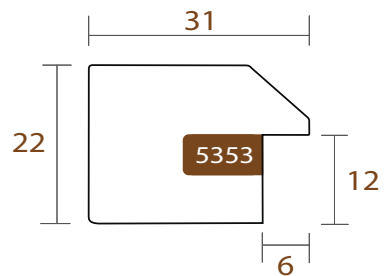

INTERMOL

EGDE

www.intermol.net

5353.901

EGDE

INTERMOL
www.intermol.net

Perfil 5353 (31x22)

ANCHO	ALTO	GALCE
31mm	22mm	12mm
MADERA	Pino Finger	
ACABADO	Blanco mate, filo plata rozada.	

im

5353.902

EGDE

INTERMOL
www.intermol.net

Perfil 5353 (31x22)

ANCHO	ALTO	GALCE
31mm	22mm	12mm
MADERA	Pino Finger	
ACABADO	Gris claro, filo plata rozada.	

im

5353.903

EGDE

INTERMOL
www.intermol.net

Perfil 5353 (31x22)

ANCHO	ALTO	GALCE
31mm	22mm	12mm
MADERA	Pino Finger	
ACABADO	Gris oscuro, filo plata rozada.	

im

5353.904

EGDE

INTERMOL
www.intermol.net

Perfil 5353 (31x22)

ANCHO	ALTO	GALCE
31mm	22mm	12mm
MADERA	Pino Finger	
ACABADO	Negro, filo plata rozada.	

im

INTERMOL
www.intermol.net

חח