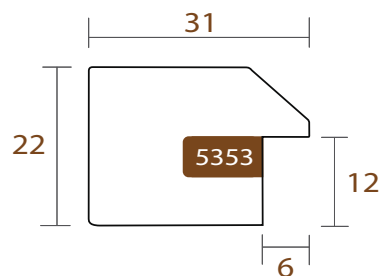

INTERMOL

EGDE

www.intermol.net

5353.901

EGDE

INTERMOL
www.intermol.net

Perfil 5353 (31x22)

ANCHO	ALTO	GALCE
31mm	22mm	12mm
MADERA	Pino Finger	
ACABADO	Blanco mate, filo plata rozada.	

im

5353.902

EGDE

INTERMOL
www.intermol.net

Perfil 5353 (31x22)

ANCHO	ALTO	GALCE
31mm	22mm	12mm
MADERA	Pino Finger	
ACABADO	Gris claro, filo plata rozada.	

im

5353.903

EGDE

INTERMOL
www.intermol.net

Perfil 5353 (31x22)

ANCHO	ALTO	GALCE
31mm	22mm	12mm
MADERA	Pino Finger	
ACABADO	Gris oscuro, filo plata rozada.	

im

5353.904

EGDE

INTERMOL
www.intermol.net

Perfil 5353 (31x22)

ANCHO	ALTO	GALCE
31mm	22mm	12mm
MADERA	Pino Finger	
ACABADO	Negro, filo plata rozada.	

im

INTERMOL
www.intermol.net

חח