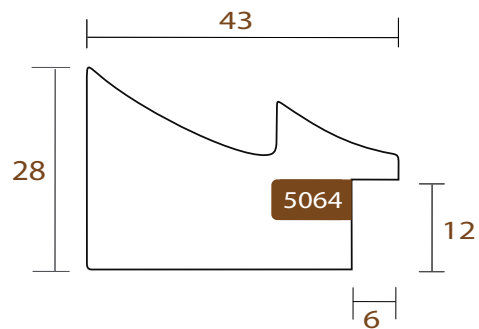

INTERMOL

SIERRA

im

www.intermol.net

5064.613

SIERRA

INTERMOL
www.intermol.net

Perfil (43x28)

ANCHO	ALTO	GALCE
43mm	28mm	12mm
MADERA	Pino Finger	
ACABADO	Plata clara, filo plata rozado.	

im

5064.614

SIERRA

INTERMOL
www.intermol.net

Perfil (43x28)

ANCHO	ALTO	GALCE
43mm	28mm	12mm
MADERA	Pino Finger	
ACABADO	Acero, filo plata rozado.	

5064.615

SIERRA

INTERMOL
www.intermol.net

Perfil (43x28)

ANCHO	ALTO	GALCE
43mm	28mm	12mm
MADERA	Pino Finger	
ACABADO	Negro antracita, filo plata rozado.	

5064.681

SIERRA

INTERMOL
www.intermol.net

im

5067.613

SIERRA

INTERMOL
www.intermol.net

Perfil (70x35)

ANCHO	ALTO	GALCE
70mm	35mm	12mm
MADERA	Pino Finger	
ACABADO	Plata clara, filo plata rozado.	

5067.614

SIERRA