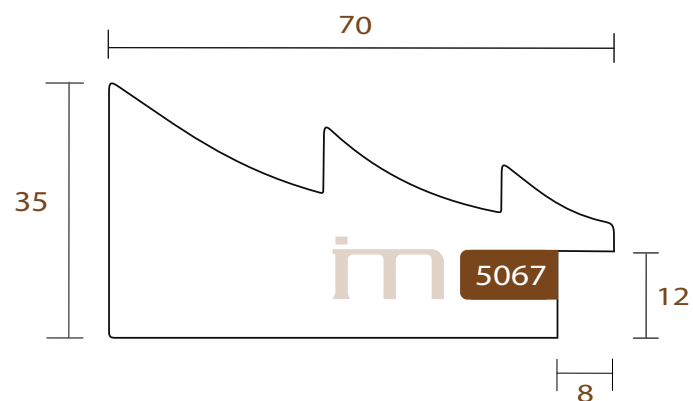

im

5067.613

SIERRA

INTERMOL
www.intermol.net

Perfil (70x35)

ANCHO	ALTO	GALCE
70mm	35mm	12mm
MADERA	Pino Finger	
ACABADO	Plata clara, filo plata rozado.	

5067.614

SIERRA

INTERMOL
www.intermol.net

Perfil (70x35)

ANCHO	ALTO	GALCE
70mm	35mm	12mm
MADERA	Pino Finger	
ACABADO	Acero, filo plata rozado.	

im

5067.615

SIERRA

INTERMOL
www.intermol.net

Perfil (70x35)

ANCHO	ALTO	GALCE
70mm	35mm	12mm
MADERA	Pino Finger	
ACABADO	Negro antracita, filo plata rozado.	

im

5067.681

SIERRA

INTERMOL
www.intermol.net

Perfil (70x35)

ANCHO	ALTO	GALCE
70mm	35mm	12mm
MADERA	Pino Finger	
ACABADO	Blanco lacado mate, filo plata rozado	

im

5067.714

SIERRA

INTERMOL
www.intermol.net

Perfil (70x35)

ANCHO	ALTO	GALCE
70mm	35mm	12mm
MADERA	Pino Finger	
ACABADO	Oro envejecido, filo oro rozado	

im

INTERMOL
www.intermol.net