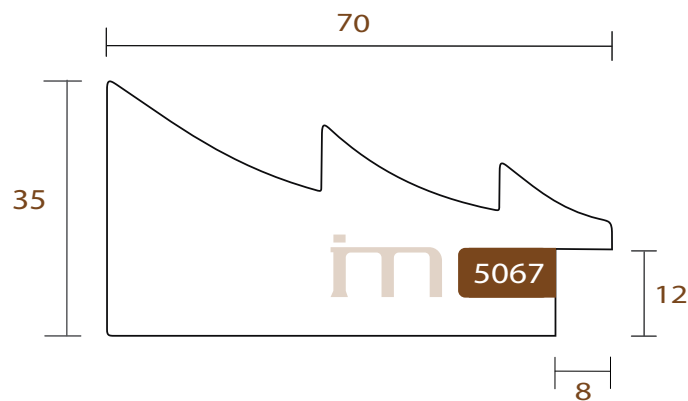

ANCHO	ALTO	GALCE
43mm	28mm	12mm
MADERA	Pino Finger	
ACABADO	Plata clara, filo plata rozado.	

im

5064.614

SIERRA

INTERMOL
www.intermol.net

Perfil (43x28)

ANCHO	ALTO	GALCE
43mm	28mm	12mm
MADERA	Pino Finger	
ACABADO	Acero, filo plata rozado.	

5064.615

SIERRA

INTERMOL
www.intermol.net

Perfil (43x28)

ANCHO	ALTO	GALCE
43mm	28mm	12mm
MADERA	Pino Finger	
ACABADO	Negro antracita, filo plata rozado.	

5064.681

SIERRA

INTERMOL
www.intermol.net

Perfil (43x28)

ANCHO	ALTO	GALCE
43mm	28mm	12mm
MADERA	Pino Finger	
ACABADO	Blanco lacado mate, filo plata rozado	

im

5064.714

SIERRA

INTERMOL
www.intermol.net

Perfil (43x28)

ANCHO	ALTO	GALCE
43mm	28mm	12mm
MADERA	Pino Finger	
ACABADO	Oro envejecido, filo oro rozado	

im

5067.613

SIERRA

INTERMOL
www.intermol.net

Perfil (70x35)

ANCHO	ALTO	GALCE
70mm	35mm	12mm
MADERA	Pino Finger	
ACABADO	Plata clara, filo plata rozado.	

5067.614

SIERRA