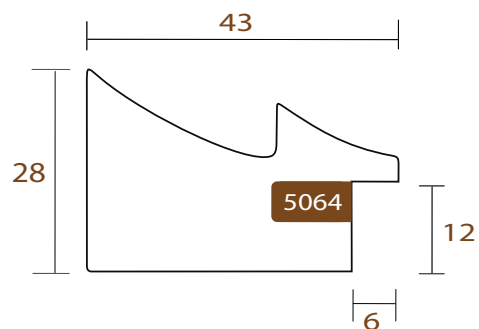

ANCHO	ALTO	GALCE
43mm	28mm	12mm
MADERA	Pino Finger	
ACABADO	Plata clara, filo plata rozado.	

im

5064.614

SIERRA

INTERMOL
www.intermol.net

Perfil (43x28)

ANCHO	ALTO	GALCE
43mm	28mm	12mm
MADERA	Pino Finger	
ACABADO	Acero, filo plata rozado.	

5064.615

SIERRA

INTERMOL
www.intermol.net

Perfil (43x28)

ANCHO	ALTO	GALCE
43mm	28mm	12mm
MADERA	Pino Finger	
ACABADO	Negro antracita, filo plata rozado.	

5064.681

SIERRA

INTERMOL
www.intermol.net

Perfil (43x28)

ANCHO	ALTO	GALCE
43mm	28mm	12mm
MADERA	Pino Finger	
ACABADO	Blanco lacado mate, filo plata rozado	

im

5064.714

SIERRA

INTERMOL
www.intermol.net

Perfil (43x28)

ANCHO	ALTO	GALCE
43mm	28mm	12mm
MADERA	Pino Finger	
ACABADO	Oro envejecido, filo oro rozado	

im

5067.613

SIERRA

INTERMOL
www.intermol.net

Perfil (70x35)

ANCHO	ALTO	GALCE
70mm	35mm	12mm
MADERA	Pino Finger	
ACABADO	Plata clara, filo plata rozado.	

5067.614

SIERRA