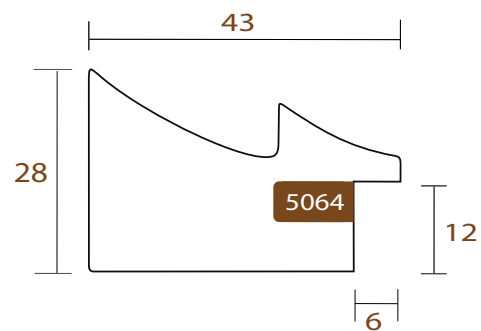

INTERMOL

SIERRA

im

www.intermol.net

5064.613

SIERRA

INTERMOL
www.intermol.net

Perfil (43x28)

ANCHO	ALTO	GALCE
43mm	28mm	12mm
MADERA	Pino Finger	
ACABADO	Plata clara, filo plata rozado.	

im

5064.614

SIERRA

INTERMOL
www.intermol.net

Perfil (43x28)

ANCHO	ALTO	GALCE
43mm	28mm	12mm
MADERA	Pino Finger	
ACABADO	Acero, filo plata rozado.	

5064.615

SIERRA

INTERMOL
www.intermol.net

Perfil (43x28)

ANCHO	ALTO	GALCE
43mm	28mm	12mm
MADERA	Pino Finger	
ACABADO	Negro antracita, filo plata rozado.	

5064.681

SIERRA

INTERMOL
www.intermol.net

im

5067.613

SIERRA

INTERMOL
www.intermol.net

Perfil (70x35)

ANCHO	ALTO	GALCE
70mm	35mm	12mm
MADERA	Pino Finger	
ACABADO	Plata clara, filo plata rozado.	

5067.614

SIERRA