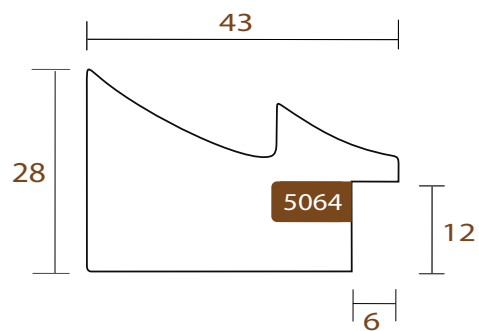

ANCHO	ALTO	GALCE
43mm	28mm	12mm
MADERA	Pino Finger	
ACABADO	Plata clara, filo plata rozado.	

im

5064.614

SIERRA

INTERMOL
www.intermol.net

Perfil (43x28)

ANCHO	ALTO	GALCE
43mm	28mm	12mm
MADERA	Pino Finger	
ACABADO	Acero, filo plata rozado.	

5064.615

SIERRA

INTERMOL
www.intermol.net

Perfil (43x28)

ANCHO	ALTO	GALCE
43mm	28mm	12mm
MADERA	Pino Finger	
ACABADO	Negro antracita, filo plata rozado.	

5064.681

SIERRA

INTERMOL
www.intermol.net

Perfil (43x28)

ANCHO	ALTO	GALCE
43mm	28mm	12mm
MADERA	Pino Finger	
ACABADO	Blanco lacado mate, filo plata rozado	

im

5064.714

SIERRA

INTERMOL
www.intermol.net

Perfil (43x28)

ANCHO	ALTO	GALCE
43mm	28mm	12mm
MADERA	Pino Finger	
ACABADO	Oro envejecido, filo oro rozado	

im

5067.613

SIERRA

INTERMOL
www.intermol.net

Perfil (70x35)

ANCHO	ALTO	GALCE
70mm	35mm	12mm
MADERA	Pino Finger	
ACABADO	Plata clara, filo plata rozado.	

5067.614

SIERRA