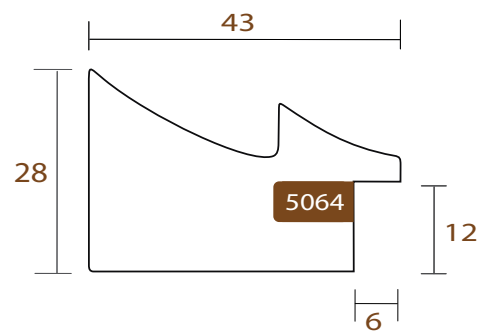

ANCHO	ALTO	GALCE
43mm	28mm	12mm
MADERA	Pino Finger	
ACABADO	Plata clara, filo plata rozado.	

im

5064.614

SIERRA

INTERMOL
www.intermol.net

Perfil (43x28)

ANCHO	ALTO	GALCE
43mm	28mm	12mm
MADERA	Pino Finger	
ACABADO	Acero, filo plata rozado.	

5064.615

SIERRA

INTERMOL
www.intermol.net

Perfil (43x28)

ANCHO	ALTO	GALCE
43mm	28mm	12mm
MADERA	Pino Finger	
ACABADO	Negro antracita, filo plata rozado.	

5064.681

SIERRA

INTERMOL
www.intermol.net

Perfil (43x28)

ANCHO	ALTO	GALCE
43mm	28mm	12mm
MADERA	Pino Finger	
ACABADO	Blanco lacado mate, filo plata rozado	

im

5064.714

SIERRA

INTERMOL
www.intermol.net

Perfil (43x28)

ANCHO	ALTO	GALCE
43mm	28mm	12mm
MADERA	Pino Finger	
ACABADO	Oro envejecido, filo oro rozado	

im

5067.613

SIERRA

INTERMOL
www.intermol.net

Perfil (70x35)

ANCHO	ALTO	GALCE
70mm	35mm	12mm
MADERA	Pino Finger	
ACABADO	Plata clara, filo plata rozado.	

5067.614

SIERRA