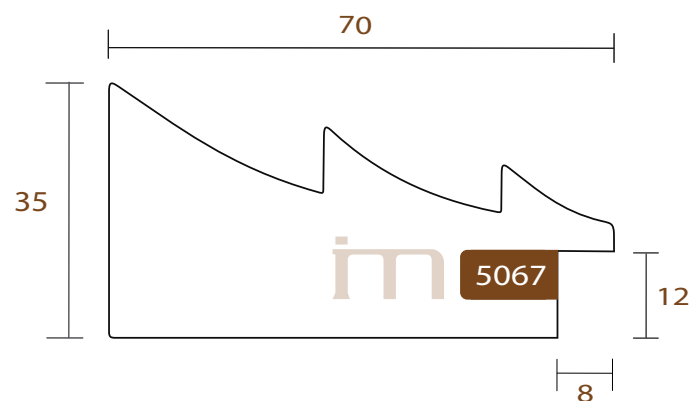

Perfil (43x28)

ANCHO	ALTO	GALCE
43mm	28mm	12mm
MADERA	Pino Finger	
ACABADO	Blanco lacado mate, filo plata rozado	

im

5064.714

SIERRA

INTERMOL
www.intermol.net

Perfil (43x28)

ANCHO	ALTO	GALCE
43mm	28mm	12mm
MADERA	Pino Finger	
ACABADO	Oro envejecido, filo oro rozado	

im

5067.613

SIERRA

INTERMOL
www.intermol.net

Perfil (70x35)

ANCHO	ALTO	GALCE
70mm	35mm	12mm
MADERA	Pino Finger	
ACABADO	Plata clara, filo plata rozado.	

5067.614

SIERRA

INTERMOL
www.intermol.net

Perfil (70x35)

ANCHO	ALTO	GALCE
70mm	35mm	12mm
MADERA	Pino Finger	
ACABADO	Acero, filo plata rozado.	

im

5067.615

SIERRA

INTERMOL
www.intermol.net

Perfil (70x35)

ANCHO	ALTO	GALCE
70mm	35mm	12mm
MADERA	Pino Finger	
ACABADO	Negro antracita, filo plata rozado.	

im

5067.681

SIERRA

INTERMOL
www.intermol.net

Perfil (70x35)

ANCHO	ALTO	GALCE
70mm	35mm	12mm
MADERA	Pino Finger	
ACABADO	Blanco lacado mate, filo plata rozado	