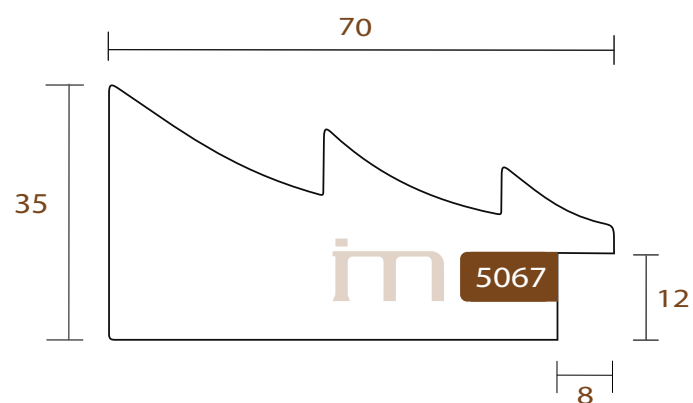

im

5067.613

SIERRA

INTERMOL
www.intermol.net

Perfil (70x35)

ANCHO	ALTO	GALCE
70mm	35mm	12mm
MADERA	Pino Finger	
ACABADO	Plata clara, filo plata rozado.	

5067.614

SIERRA

INTERMOL
www.intermol.net

Perfil (70x35)

ANCHO	ALTO	GALCE
70mm	35mm	12mm
MADERA	Pino Finger	
ACABADO	Acero, filo plata rozado.	

im

5067.615

SIERRA

INTERMOL
www.intermol.net

Perfil (70x35)

ANCHO	ALTO	GALCE
70mm	35mm	12mm
MADERA	Pino Finger	
ACABADO	Negro antracita, filo plata rozado.	

im

5067.681

SIERRA

INTERMOL
www.intermol.net

Perfil (70x35)

ANCHO	ALTO	GALCE
70mm	35mm	12mm
MADERA	Pino Finger	
ACABADO	Blanco lacado mate, filo plata rozado	

im

5067.714

SIERRA

INTERMOL
www.intermol.net

Perfil (70x35)

ANCHO	ALTO	GALCE
70mm	35mm	12mm
MADERA	Pino Finger	
ACABADO	Oro envejecido, filo oro rozado	

im

INTERMOL
www.intermol.net