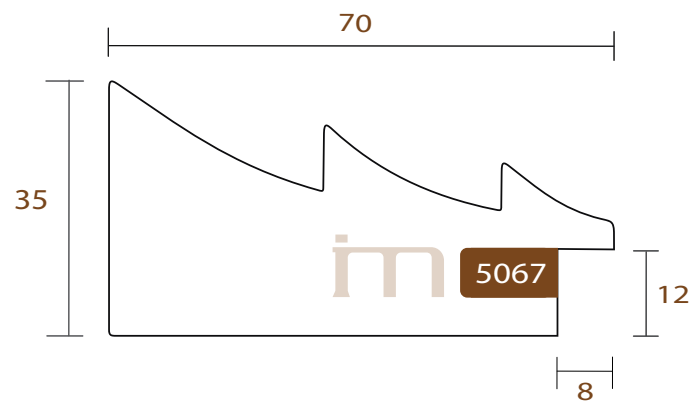

im

5067.613

SIERRA

INTERMOL
www.intermol.net

Perfil (70x35)

ANCHO	ALTO	GALCE
70mm	35mm	12mm
MADERA	Pino Finger	
ACABADO	Plata clara, filo plata rozado.	

5067.614

SIERRA

INTERMOL
www.intermol.net

Perfil (70x35)

ANCHO	ALTO	GALCE
70mm	35mm	12mm
MADERA	Pino Finger	
ACABADO	Acero, filo plata rozado.	

im

5067.615

SIERRA

INTERMOL
www.intermol.net

Perfil (70x35)

ANCHO	ALTO	GALCE
70mm	35mm	12mm
MADERA	Pino Finger	
ACABADO	Negro antracita, filo plata rozado.	

im

5067.681

SIERRA

INTERMOL
www.intermol.net

Perfil (70x35)

ANCHO	ALTO	GALCE
70mm	35mm	12mm
MADERA	Pino Finger	
ACABADO	Blanco lacado mate, filo plata rozado	

im

5067.714

SIERRA

INTERMOL
www.intermol.net

Perfil (70x35)

ANCHO	ALTO	GALCE
70mm	35mm	12mm
MADERA	Pino Finger	
ACABADO	Oro envejecido, filo oro rozado	

im

INTERMOL
www.intermol.net