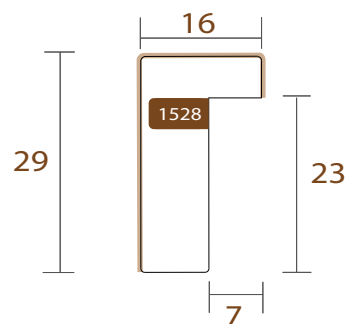

INTERMOL NATURAL

im

www.intermol.net

1528.003

INTERMOL
www.intermol.net

Perfil 1528 (16x29)

ANCHO	ALTO	GALCE
16mm	29mm	23mm
MADERA	Pino Finger	
ACABADO	Chapa roble natural.	

1528.004

INTERMOL
www.intermol.net

Perfil 1528 (16x29)

ANCHO	ALTO	GALCE
16mm	29mm	23mm
MADERA	Pino Finger	
ACABADO	Chapa maple natural.	

1528.006

INTERMOL
www.intermol.net

Perfil 1528 (16x29)

ANCHO	ALTO	GALCE
16mm	29mm	23mm
MADERA	Pino Finger	
ACABADO	Chapa haya natural.	

1528.007

INTERMOL
www.intermol.net

Perfil 1528 (16x29)

ANCHO	ALTO	GALCE
16mm	29mm	23mm
MADERA	Pino Finger	
ACABADO	Chapa nogal natural.	

1840.003

INTERMOL
www.intermol.net

Perfil 1840 (20x40)

ANCHO	ALTO	GALCE
20mm	40mm	34mm
MADERA	Pino Finger	
ACABADO	Chapa roble natural.	

1840.004

INTERMOL
www.intermol.net

Perfil 1840 (20x40)

ANCHO	ALTO	GALCE
20mm	40mm	34mm
MADERA	Pino Finger	
ACABADO	Chapa maple natural.	

1840.006

INTERMOL
www.intermol.net

Perfil 1840 (20x40)

ANCHO	ALTO	GALCE
20mm	40mm	34mm
MADERA	Pino Finger	
ACABADO	Chapa haya natural.	