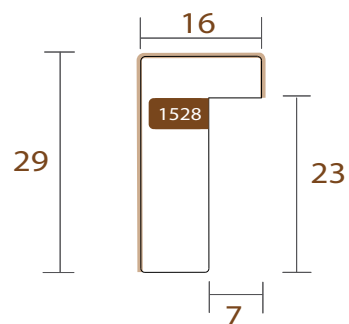

INTERMOL NATURAL

im

www.intermol.net

1528.003

INTERMOL
www.intermol.net

Perfil 1528 (16x29)

ANCHO	ALTO	GALCE
16mm	29mm	23mm
MADERA	Pino Finger	
ACABADO	Chapa roble natural.	

1528.004

INTERMOL
www.intermol.net

Perfil 1528 (16x29)

ANCHO	ALTO	GALCE
16mm	29mm	23mm
MADERA	Pino Finger	
ACABADO	Chapa maple natural.	

1528.006

INTERMOL
www.intermol.net

Perfil 1528 (16x29)

ANCHO	ALTO	GALCE
16mm	29mm	23mm
MADERA	Pino Finger	
ACABADO	Chapa haya natural.	

1528.007

INTERMOL
www.intermol.net

Perfil 1528 (16x29)

ANCHO	ALTO	GALCE
16mm	29mm	23mm
MADERA	Pino Finger	
ACABADO	Chapa nogal natural.	

1840.003

INTERMOL
www.intermol.net

Perfil 1840 (20x40)

ANCHO	ALTO	GALCE
20mm	40mm	34mm
MADERA	Pino Finger	
ACABADO	Chapa roble natural.	

1840.004

INTERMOL
www.intermol.net

Perfil 1840 (20x40)

ANCHO	ALTO	GALCE
20mm	40mm	34mm
MADERA	Pino Finger	
ACABADO	Chapa maple natural.	

1840.006

INTERMOL
www.intermol.net

Perfil 1840 (20x40)

ANCHO	ALTO	GALCE
20mm	40mm	34mm
MADERA	Pino Finger	
ACABADO	Chapa haya natural.	