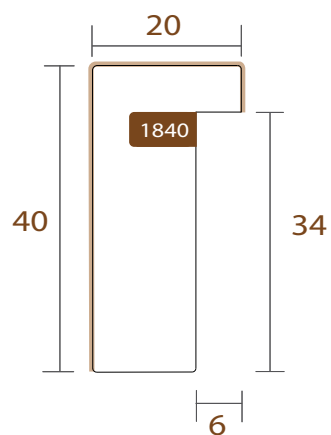

INTERMOL
www.intermol.net

Perfil 1528 (16x29)

ANCHO	ALTO	GALCE
16mm	29mm	23mm
MADERA	Pino Finger	
ACABADO	Chapa maple natural.	

1528.006

INTERMOL
www.intermol.net

Perfil 1528 (16x29)

ANCHO	ALTO	GALCE
16mm	29mm	23mm
MADERA	Pino Finger	
ACABADO	Chapa haya natural.	

1528.007

INTERMOL
www.intermol.net

Perfil 1528 (16x29)

ANCHO	ALTO	GALCE
16mm	29mm	23mm
MADERA	Pino Finger	
ACABADO	Chapa nogal natural.	

1840.003

INTERMOL
www.intermol.net

Perfil 1840 (20x40)

ANCHO	ALTO	GALCE
20mm	40mm	34mm
MADERA	Pino Finger	
ACABADO	Chapa roble natural.	

1840.004

INTERMOL
www.intermol.net

Perfil 1840 (20x40)

ANCHO	ALTO	GALCE
20mm	40mm	34mm
MADERA	Pino Finger	
ACABADO	Chapa maple natural.	

1840.006

INTERMOL
www.intermol.net

Perfil 1840 (20x40)

ANCHO	ALTO	GALCE
20mm	40mm	34mm
MADERA	Pino Finger	
ACABADO	Chapa haya natural.	

1840.007

INTERMOL
www.intermol.net

Perfil 1840 (20x40)

ANCHO	ALTO	GALCE
20mm	40mm	34mm
MADERA	Pino Finger	
ACABADO	Chapa nogal natural.	

all
for
you
house

Me Interie
rn painted decor
th century home design