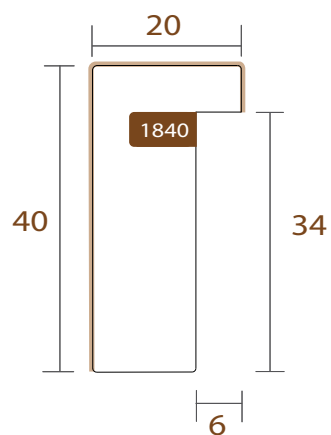

INTERMOL
www.intermol.net

Perfil 1528 (16x29)

ANCHO	ALTO	GALCE
16mm	29mm	23mm
MADERA	Pino Finger	
ACABADO	Chapa maple natural.	

1528.006

INTERMOL
www.intermol.net

Perfil 1528 (16x29)

ANCHO	ALTO	GALCE
16mm	29mm	23mm
MADERA	Pino Finger	
ACABADO	Chapa haya natural.	

1528.007

INTERMOL
www.intermol.net

Perfil 1528 (16x29)

ANCHO	ALTO	GALCE
16mm	29mm	23mm
MADERA	Pino Finger	
ACABADO	Chapa nogal natural.	

1840.003

INTERMOL
www.intermol.net

Perfil 1840 (20x40)

ANCHO	ALTO	GALCE
20mm	40mm	34mm
MADERA	Pino Finger	
ACABADO	Chapa roble natural.	

1840.004

INTERMOL
www.intermol.net

Perfil 1840 (20x40)

ANCHO	ALTO	GALCE
20mm	40mm	34mm
MADERA	Pino Finger	
ACABADO	Chapa maple natural.	

1840.006

INTERMOL
www.intermol.net

Perfil 1840 (20x40)

ANCHO	ALTO	GALCE
20mm	40mm	34mm
MADERA	Pino Finger	
ACABADO	Chapa haya natural.	

1840.007

INTERMOL
www.intermol.net

Perfil 1840 (20x40)

ANCHO	ALTO	GALCE
20mm	40mm	34mm
MADERA	Pino Finger	
ACABADO	Chapa nogal natural.	

all
for
you
house

Me Interie
rn painted decor
th century home design