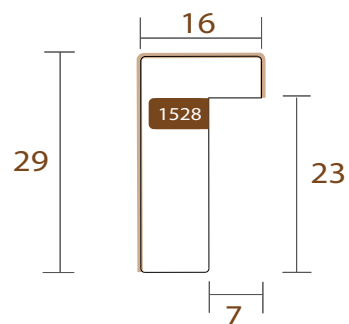

INTERMOL NATURAL

im

www.intermol.net

1528.003

INTERMOL
www.intermol.net

Perfil 1528 (16x29)

ANCHO	ALTO	GALCE
16mm	29mm	23mm
MADERA	Pino Finger	
ACABADO	Chapa roble natural.	

1528.004

INTERMOL
www.intermol.net

Perfil 1528 (16x29)

ANCHO	ALTO	GALCE
16mm	29mm	23mm
MADERA	Pino Finger	
ACABADO	Chapa maple natural.	

1528.006

INTERMOL
www.intermol.net

Perfil 1528 (16x29)

ANCHO	ALTO	GALCE
16mm	29mm	23mm
MADERA	Pino Finger	
ACABADO	Chapa haya natural.	

1528.007

INTERMOL
www.intermol.net

Perfil 1528 (16x29)

ANCHO	ALTO	GALCE
16mm	29mm	23mm
MADERA	Pino Finger	
ACABADO	Chapa nogal natural.	

1840.003

INTERMOL
www.intermol.net

Perfil 1840 (20x40)

ANCHO	ALTO	GALCE
20mm	40mm	34mm
MADERA	Pino Finger	
ACABADO	Chapa roble natural.	

1840.004

INTERMOL
www.intermol.net

Perfil 1840 (20x40)

ANCHO	ALTO	GALCE
20mm	40mm	34mm
MADERA	Pino Finger	
ACABADO	Chapa maple natural.	

1840.006

INTERMOL
www.intermol.net

Perfil 1840 (20x40)

ANCHO	ALTO	GALCE
20mm	40mm	34mm
MADERA	Pino Finger	
ACABADO	Chapa haya natural.	