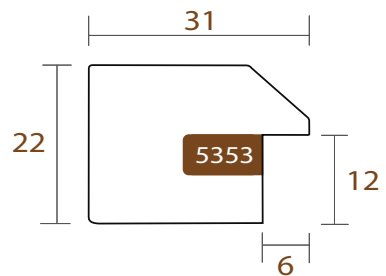

# Arlequín

**INTERMOL**  
www.intermol.net

Perfil 5353 (31x22)

ANCHO	ALTO	GALCE
31mm	22mm	12mm
MADERA	Pino Finger	
ACABADO	Blanco decapado fondo amarillo.	

5353.062

# Arlequín

**INTERMOL**  
www.intermol.net

Perfil 5353 (31x22)

<b>ANCHO</b>	<b>ALTO</b>	<b>GALCE</b>
31mm	22mm	12mm
<b>MADERA</b>	Pino Finger	
<b>ACABADO</b>	Blanco decapado fondo azul.	

5353.068

# Arlequín

**INTERMOL**  
www.intermol.net

Perfil 5353 (31x22)

<b>ANCHO</b>	<b>ALTO</b>	<b>GALCE</b>
31mm	22mm	12mm
<b>MADERA</b>	Pino Finger	
<b>ACABADO</b>	Blanco decapado fondo rojo.	

5353.073

# Arlequín

**INTERMOL**  
www.intermol.net

Perfil 5353 (31x22)

<b>ANCHO</b>	<b>ALTO</b>	<b>GALCE</b>
31mm	22mm	12mm
<b>MADERA</b>	Pino Finger	
<b>ACABADO</b>	Blanco decapado fondo verde .	

**INTERMOL**  
[www.intermol.net](http://www.intermol.net)