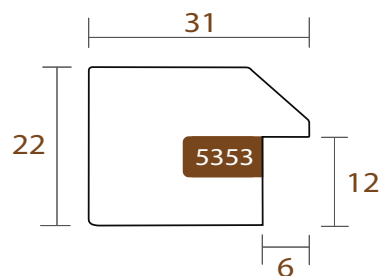

# Arlequín

**INTERMOL**  
www.intermol.net

Perfil 5353 (31x22)

ANCHO	ALTO	GALCE
31mm	22mm	12mm
MADERA	Pino Finger	
ACABADO	Blanco decapado fondo amarillo.	

5353.062

# Arlequín

**INTERMOL**  
www.intermol.net

Perfil 5353 (31x22)

<b>ANCHO</b>	<b>ALTO</b>	<b>GALCE</b>
31mm	22mm	12mm
<b>MADERA</b>	Pino Finger	
<b>ACABADO</b>	Blanco decapado fondo rojo.	

5353.073

# Arlequín

**INTERMOL**  
www.intermol.net

Perfil 5353 (31x22)

<b>ANCHO</b>	<b>ALTO</b>	<b>GALCE</b>
31mm	22mm	12mm
<b>MADERA</b>	Pino Finger	
<b>ACABADO</b>	Blanco decapado fondo gris.	

5353.092

# Arlequín

**INTERMOL**  
www.intermol.net

Perfil 5353 (31x22)

<b>ANCHO</b>	<b>ALTO</b>	<b>GALCE</b>
31mm	22mm	12mm
<b>MADERA</b>	Pino Finger	
<b>ACABADO</b>	Blanco decapado fondo verde .	

**INTERMOL**  
[www.intermol.net](http://www.intermol.net)