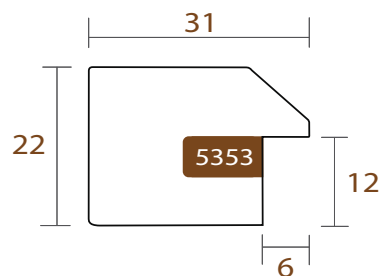

# Arlequín

**INTERMOL**  
www.intermol.net

Perfil 5353 (31x22)

ANCHO	ALTO	GALCE
31mm	22mm	12mm
MADERA	Pino Finger	
ACABADO	Blanco decapado fondo amarillo.	

5353.062

# Arlequín

**INTERMOL**  
www.intermol.net

Perfil 5353 (31x22)

<b>ANCHO</b>	<b>ALTO</b>	<b>GALCE</b>
31mm	22mm	12mm
<b>MADERA</b>	Pino Finger	
<b>ACABADO</b>	Blanco decapado fondo azul.	

5353.068

# Arlequín

**INTERMOL**  
www.intermol.net

Perfil 5353 (31x22)

<b>ANCHO</b>	<b>ALTO</b>	<b>GALCE</b>
31mm	22mm	12mm
<b>MADERA</b>	Pino Finger	
<b>ACABADO</b>	Blanco decapado fondo rojo.	

5353.073

# Arlequín

**INTERMOL**  
www.intermol.net

Perfil 5353 (31x22)

<b>ANCHO</b>	<b>ALTO</b>	<b>GALCE</b>
31mm	22mm	12mm
<b>MADERA</b>	Pino Finger	
<b>ACABADO</b>	Blanco decapado fondo verde .	

**INTERMOL**  
[www.intermol.net](http://www.intermol.net)