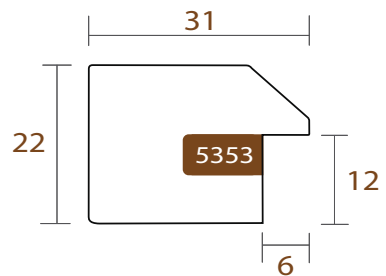

# Arlequín

**INTERMOL**  
www.intermol.net

Perfil 5353 (31x22)

ANCHO	ALTO	GALCE
31mm	22mm	12mm
MADERA	Pino Finger	
ACABADO	Blanco decapado fondo amarillo.	

5353.062

# Arlequín

**INTERMOL**  
www.intermol.net

Perfil 5353 (31x22)

<b>ANCHO</b>	<b>ALTO</b>	<b>GALCE</b>
31mm	22mm	12mm
<b>MADERA</b>	Pino Finger	
<b>ACABADO</b>	Blanco decapado fondo azul.	

5353.068

# Arlequín

**INTERMOL**  
www.intermol.net

Perfil 5353 (31x22)

<b>ANCHO</b>	<b>ALTO</b>	<b>GALCE</b>
31mm	22mm	12mm
<b>MADERA</b>	Pino Finger	
<b>ACABADO</b>	Blanco decapado fondo rojo.	

5353.073

# Arlequín

**INTERMOL**  
www.intermol.net

Perfil 5353 (31x22)

<b>ANCHO</b>	<b>ALTO</b>	<b>GALCE</b>
31mm	22mm	12mm
<b>MADERA</b>	Pino Finger	
<b>ACABADO</b>	Blanco decapado fondo gris.	

5353.092