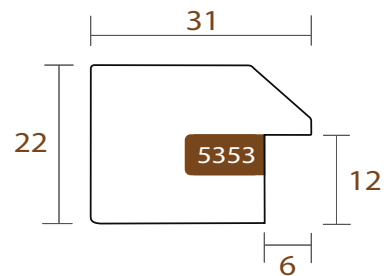

# Arlequín

**INTERMOL**  
www.intermol.net

Perfil 5353 (31x22)

ANCHO	ALTO	GALCE
31mm	22mm	12mm
MADERA	Pino Finger	
ACABADO	Blanco decapado fondo amarillo.	

5353.062

# Arlequín

**INTERMOL**  
www.intermol.net

Perfil 5353 (31x22)

<b>ANCHO</b>	<b>ALTO</b>	<b>GALCE</b>
31mm	22mm	12mm
<b>MADERA</b>	Pino Finger	
<b>ACABADO</b>	Blanco decapado fondo rojo.	

5353.073

# Arlequín

**INTERMOL**  
www.intermol.net

Perfil 5353 (31x22)

<b>ANCHO</b>	<b>ALTO</b>	<b>GALCE</b>
31mm	22mm	12mm
<b>MADERA</b>	Pino Finger	
<b>ACABADO</b>	Blanco decapado fondo gris.	

5353.092

# Arlequín

**INTERMOL**  
www.intermol.net

Perfil 5353 (31x22)

<b>ANCHO</b>	<b>ALTO</b>	<b>GALCE</b>
31mm	22mm	12mm
<b>MADERA</b>	Pino Finger	
<b>ACABADO</b>	Blanco decapado fondo verde .	

**INTERMOL**  
[www.intermol.net](http://www.intermol.net)