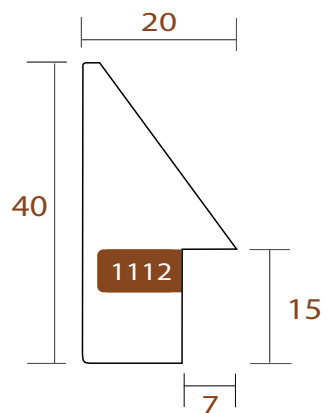

SLIM

INTERMOL

www.intermol.net

Perfil IIII (15x30)

ANCHO	ALTO	GALCE
15mm	30mm	10mm
MADERA	Ayous	
ACABADO	Gris medio	

im

1111.380

SLIM

INTERMOL

www.intermol.net

Perfil IIII (15x30)

ANCHO	ALTO	GALCE
15mm	30mm	10mm
MADERA	Ayous	
ACABADO	Blanco	

im

1112.330

SLIM

INTERMOL

www.intermol.net

Perfil 1112 (20x40)

ANCHO	ALTO	GALCE
20mm	40mm	15mm
MADERA	Ayous	
ACABADO	Crema natural	

im

1112.334

SLIM

INTERMOL

www.intermol.net