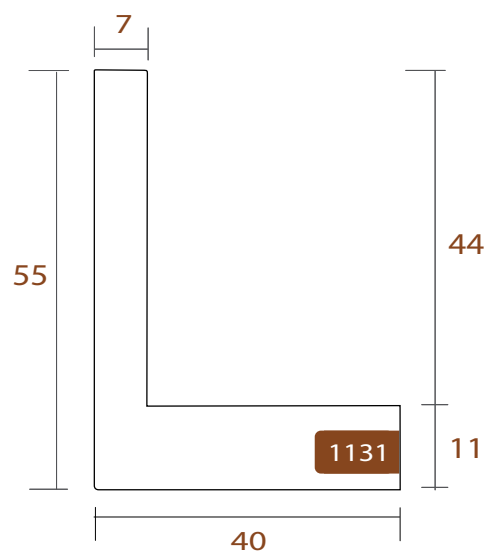

im

1131.334

SLIM

INTERMOL

www.intermol.net

Perfil 1131 (40x55)

ANCHO	ALTO	GALCE
40mm	55mm	44mm
MADERA	Ayous	
ACABADO	Marrón chocolate	

1131.370

SLIM

INTERMOL

www.intermol.net

Perfil 1131 (40x55)

ANCHO	ALTO	GALCE
40mm	55mm	44mm
MADERA	Ayou	
ACABADO	Negro antracita	

im

1131.373

SLIM

INTERMOL

www.intermol.net

Perfil 1131 (40x55)

ANCHO	ALTO	GALCE
40mm	55mm	44mm
MADERA	Ayou	
ACABADO	Gris claro	

im

1131.375 SLIM

INTERMOL
www.intermol.net

Perfil 1131 (40x55)

ANCHO	ALTO	GALCE
40mm	55mm	44mm
MADERA	Ayou	
ACABADO	Gris medio	

1131.380

SLIM

INTERMOL

www.intermol.net

Perfil 1131 (40x55)

ANCHO	ALTO	GALCE
40mm	55mm	44mm
MADERA	Ayou	
ACABADO	Blanco	

im