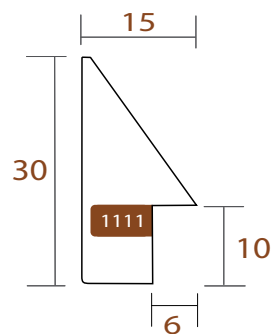

im

1111.370

SLIM

INTERMOL

www.intermol.net

Perfil IIII (15x30)

ANCHO	ALTO	GALCE
15mm	30mm	10mm
MADERA	Ayous	
ACABADO	Negro antracita	

im

1111.373

SLIM

INTERMOL

www.intermol.net

Perfil IIII (15x30)

ANCHO	ALTO	GALCE
15mm	30mm	10mm
MADERA	Ayouc	
ACABADO	Gris claro	

im

1111.375