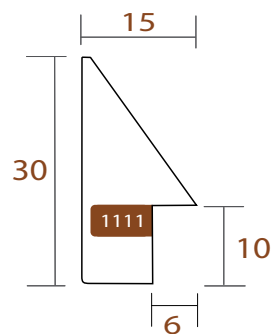

1111.373

SLIM

INTERMOL

www.intermol.net

Perfil IIII (15x30)

ANCHO	ALTO	GALCE
15mm	30mm	10mm
MADERA	Ayouc	
ACABADO	Gris claro	

im

1111.375

SLIM

INTERMOL

www.intermol.net

Perfil IIII (15x30)

ANCHO	ALTO	GALCE
15mm	30mm	10mm
MADERA	Ayous	
ACABADO	Gris medio	

im

1111.380

SLIM