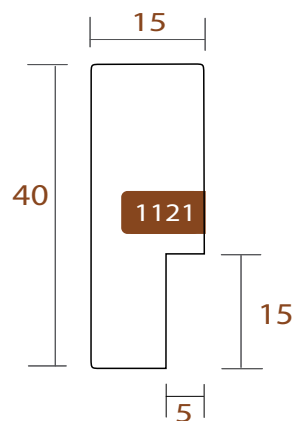

Perfil 1121 (15x40)

ANCHO	ALTO	GALCE
20mm	40mm	15mm
MADERA	Ayous	
ACABADO	Negro	

1121.373

SLIM

INTERMOL

www.intermol.net

Perfil 1121 (15x40)

ANCHO	ALTO	GALCE
20mm	40mm	15mm
MADERA	Ayous	
ACABADO	Gris claro	

1121.375 SLIM

INTERMOL
www.intermol.net

Perfil 1121 (15x40)

ANCHO	ALTO	GALCE
20mm	40mm	15mm
MADERA	Ayous	
ACABADO	Gris medio	

1121.380

SLIM

INTERMOL

www.intermol.net

Perfil 1121 (15x40)

ANCHO	ALTO	GALCE
20mm	40mm	15mm
MADERA	Ayou	
ACABADO	Blanco	

1131.330

SLIM

INTERMOL

www.intermol.net

Perfil 1131 (40x55)

ANCHO	ALTO	GALCE
40mm	55mm	44mm
MADERA	Ayou	
ACABADO	Crema natural	

im

1131.334

SLIM

INTERMOL

www.intermol.net

Perfil 1131 (40x55)

ANCHO	ALTO	GALCE
40mm	55mm	44mm
MADERA	Ayous	
ACABADO	Marrón chocolate	

1131.370