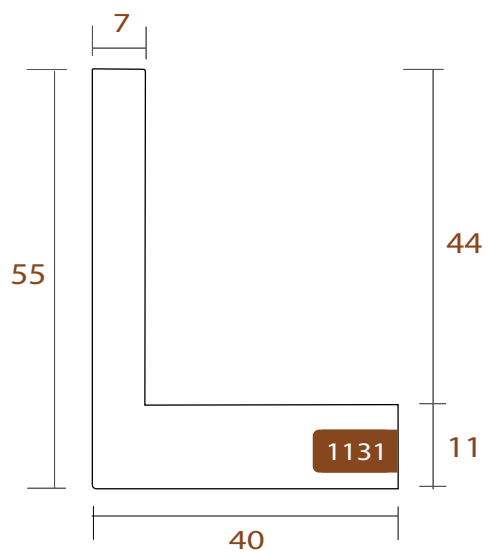

1121.375 SLIM

INTERMOL
www.intermol.net

Perfil 1121 (15x40)

ANCHO	ALTO	GALCE
20mm	40mm	15mm
MADERA	Ayous	
ACABADO	Gris medio	

1121.380

SLIM

INTERMOL

www.intermol.net

Perfil 1121 (15x40)

ANCHO	ALTO	GALCE
20mm	40mm	15mm
MADERA	Ayou	
ACABADO	Blanco	

1131.330

SLIM

INTERMOL

www.intermol.net

Perfil 1131 (40x55)

ANCHO	ALTO	GALCE
40mm	55mm	44mm
MADERA	Ayou	
ACABADO	Crema natural	

im

1131.334

SLIM

INTERMOL

www.intermol.net

Perfil 1131 (40x55)

ANCHO	ALTO	GALCE
40mm	55mm	44mm
MADERA	Ayous	
ACABADO	Marrón chocolate	

1131.370

SLIM

INTERMOL

www.intermol.net

Perfil 1131 (40x55)

ANCHO	ALTO	GALCE
40mm	55mm	44mm
MADERA	Ayou	
ACABADO	Negro antracita	

im

1131.373

SLIM