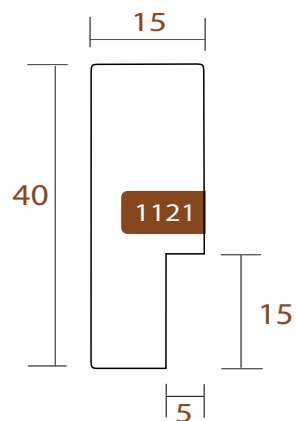

INTERMOL
www.intermol.net

Perfil 1112 (20x40)

ANCHO	ALTO	GALCE
20mm	40mm	15mm
MADERA	Ayous	
ACABADO	Gris medio	

1112.375 SLIM

INTERMOL
www.intermol.net

Perfil 1112 (20x40)

ANCHO	ALTO	GALCE
20mm	40mm	15mm
MADERA	Ayous	
ACABADO	Blanco	

1121.330

SLIM

INTERMOL

www.intermol.net

Perfil 1121 (15x40)

ANCHO	ALTO	GALCE
20mm	40mm	15mm
MADERA	Ayous	
ACABADO	Crema natural	

1121.334

SLIM

INTERMOL

www.intermol.net

Perfil 1121 (15x40)

ANCHO	ALTO	GALCE
20mm	40mm	15mm
MADERA	Ayous	
ACABADO	Marrón chocolate	

1121.370

SLIM

INTERMOL

www.intermol.net