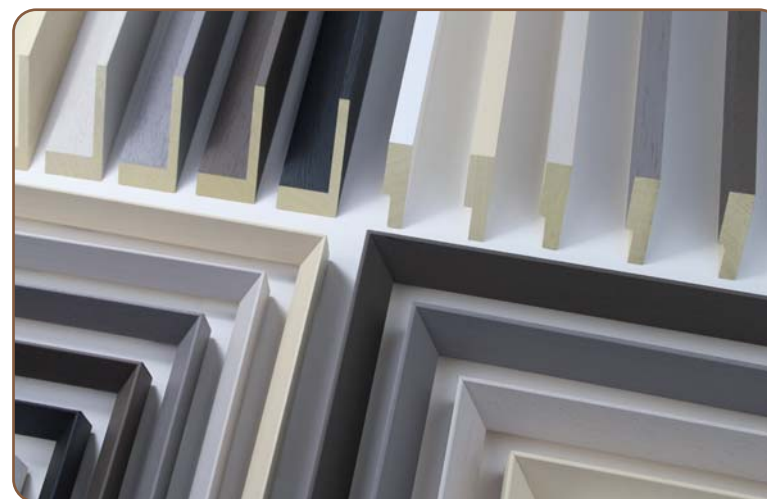

INTERMOL

SLIM

www.intermol.net