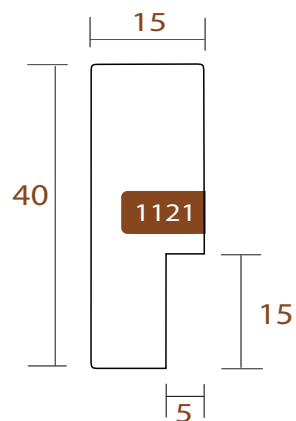

INTERMOL

www.intermol.net

Perfil 1121 (15x40)

ANCHO	ALTO	GALCE
20mm	40mm	15mm
MADERA	Ayous	
ACABADO	Marrón chocolate	

1121.370

SLIM

INTERMOL

www.intermol.net

Perfil 1121 (15x40)

ANCHO	ALTO	GALCE
20mm	40mm	15mm
MADERA	Ayous	
ACABADO	Negro	

1121.373

SLIM

INTERMOL

www.intermol.net

Perfil 1121 (15x40)

ANCHO	ALTO	GALCE
20mm	40mm	15mm
MADERA	Ayous	
ACABADO	Gris claro	

1121.375 SLIM

INTERMOL
www.intermol.net

Perfil 1121 (15x40)

ANCHO	ALTO	GALCE
20mm	40mm	15mm
MADERA	Ayous	
ACABADO	Gris medio	

1121.380

SLIM

INTERMOL

www.intermol.net

Perfil 1121 (15x40)

ANCHO	ALTO	GALCE
20mm	40mm	15mm
MADERA	Ayou	
ACABADO	Blanco	

1131.330

SLIM

INTERMOL

www.intermol.net

Perfil 1131 (40x55)

ANCHO	ALTO	GALCE
40mm	55mm	44mm
MADERA	Ayou	
ACABADO	Crema natural	