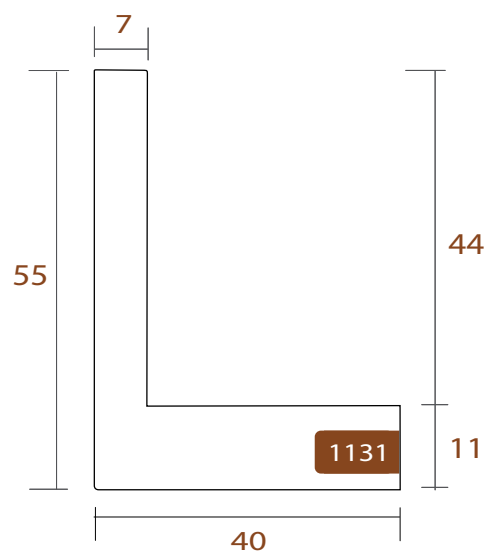

Perfil 1121 (15x40)

ANCHO	ALTO	GALCE
20mm	40mm	15mm
MADERA	Ayou	
ACABADO	Blanco	

1131.330

SLIM

INTERMOL

www.intermol.net

Perfil 1131 (40x55)

ANCHO	ALTO	GALCE
40mm	55mm	44mm
MADERA	Ayou	
ACABADO	Crema natural	

im

1131.334

SLIM

INTERMOL

www.intermol.net

Perfil 1131 (40x55)

ANCHO	ALTO	GALCE
40mm	55mm	44mm
MADERA	Ayous	
ACABADO	Marrón chocolate	

1131.370

SLIM

INTERMOL

www.intermol.net

Perfil 1131 (40x55)

ANCHO	ALTO	GALCE
40mm	55mm	44mm
MADERA	Ayou	
ACABADO	Negro antracita	

im

1131.373

SLIM

INTERMOL

www.intermol.net

Perfil 1131 (40x55)

ANCHO	ALTO	GALCE
40mm	55mm	44mm
MADERA	Ayou	
ACABADO	Gris claro	

im

1131.375 SLIM

INTERMOL
www.intermol.net

Perfil 1131 (40x55)