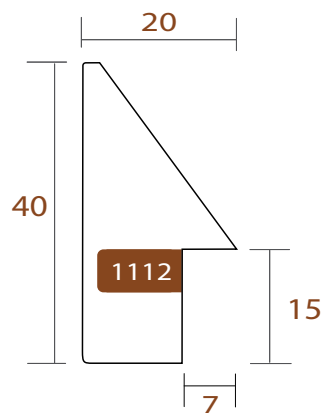

www.intermol.net

Perfil 1112 (20x40)

ANCHO	ALTO	GALCE
20mm	40mm	15mm
MADERA	Ayous	
ACABADO	Crema natural	

im

1112.334

SLIM

INTERMOL

www.intermol.net

Perfil 1112 (20x40)

ANCHO	ALTO	GALCE
20mm	40mm	15mm
MADERA	Ayous	
ACABADO	Marrón chocolate	

1112.370

SLIM

INTERMOL

www.intermol.net

Perfil 1112 (20x40)

ANCHO	ALTO	GALCE
20mm	40mm	15mm
MADERA	Ayous	
ACABADO	Negro antracita	

im

1112.373

SLIM

INTERMOL

www.intermol.net

Perfil 1112 (20x40)

ANCHO	ALTO	GALCE
20mm	40mm	15mm
MADERA	Ayous	
ACABADO	Gris claro	

1112.375 SLIM