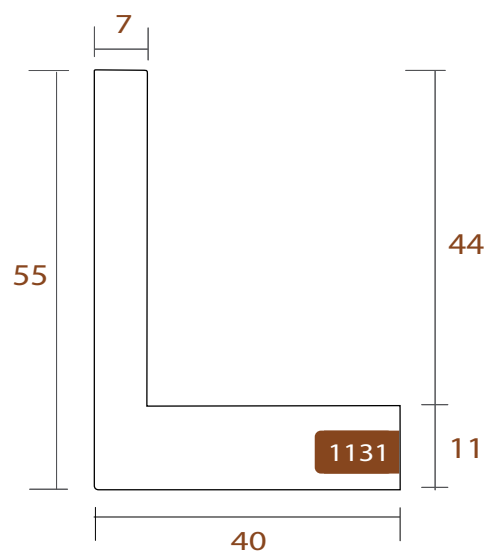

1121.375 SLIM

INTERMOL
www.intermol.net

Perfil 1121 (15x40)

ANCHO	ALTO	GALCE
20mm	40mm	15mm
MADERA	Ayous	
ACABADO	Gris medio	

1121.380

SLIM

INTERMOL

www.intermol.net

Perfil 1121 (15x40)

ANCHO	ALTO	GALCE
20mm	40mm	15mm
MADERA	Ayou	
ACABADO	Blanco	

1131.330

SLIM

INTERMOL

www.intermol.net

Perfil 1131 (40x55)

ANCHO	ALTO	GALCE
40mm	55mm	44mm
MADERA	Ayou	
ACABADO	Crema natural	

im

1131.334

SLIM

INTERMOL

www.intermol.net

Perfil 1131 (40x55)

ANCHO	ALTO	GALCE
40mm	55mm	44mm
MADERA	Ayous	
ACABADO	Marrón chocolate	

1131.370

SLIM

INTERMOL

www.intermol.net

Perfil 1131 (40x55)

ANCHO	ALTO	GALCE
40mm	55mm	44mm
MADERA	Ayou	
ACABADO	Negro antracita	

im

1131.373

SLIM