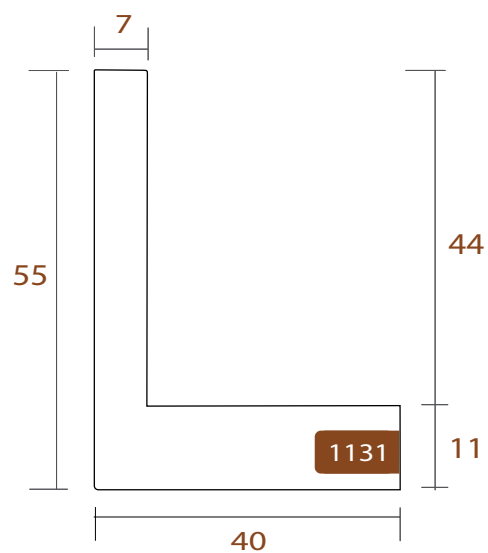

im

1131.334

SLIM

INTERMOL

www.intermol.net

Perfil 1131 (40x55)

ANCHO	ALTO	GALCE
40mm	55mm	44mm
MADERA	Ayous	
ACABADO	Marrón chocolate	

1131.370

SLIM

INTERMOL

www.intermol.net

Perfil 1131 (40x55)

ANCHO	ALTO	GALCE
40mm	55mm	44mm
MADERA	Ayou	
ACABADO	Negro antracita	

im

1131.373

SLIM

INTERMOL

www.intermol.net

Perfil 1131 (40x55)

ANCHO	ALTO	GALCE
40mm	55mm	44mm
MADERA	Ayou	
ACABADO	Gris claro	

im

1131.375 SLIM

INTERMOL
www.intermol.net

Perfil 1131 (40x55)

ANCHO	ALTO	GALCE
40mm	55mm	44mm
MADERA	Ayou	
ACABADO	Gris medio	

1131.380

SLIM

INTERMOL

www.intermol.net

Perfil 1131 (40x55)

ANCHO	ALTO	GALCE
40mm	55mm	44mm
MADERA	Ayou	
ACABADO	Blanco	

im