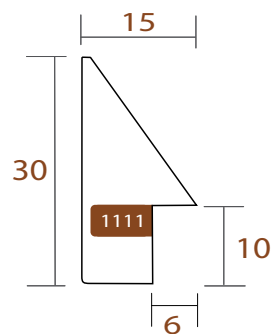

1111.380

SLIM

INTERMOL

www.intermol.net

Perfil IIII (15x30)

ANCHO	ALTO	GALCE
15mm	30mm	10mm
MADERA	Ayous	
ACABADO	Blanco	

im