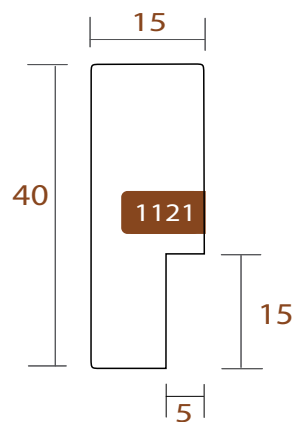

INTERMOL

www.intermol.net

Perfil 1121 (15x40)

ANCHO	ALTO	GALCE
20mm	40mm	15mm
MADERA	Ayous	
ACABADO	Marrón chocolate	

1121.370

SLIM

INTERMOL

www.intermol.net

Perfil 1121 (15x40)

ANCHO	ALTO	GALCE
20mm	40mm	15mm
MADERA	Ayous	
ACABADO	Negro	

1121.373

SLIM

INTERMOL

www.intermol.net

Perfil 1121 (15x40)

ANCHO	ALTO	GALCE
20mm	40mm	15mm
MADERA	Ayous	
ACABADO	Gris claro	

1121.375 SLIM

INTERMOL
www.intermol.net

Perfil 1121 (15x40)

ANCHO	ALTO	GALCE
20mm	40mm	15mm
MADERA	Ayous	
ACABADO	Gris medio	

1121.380

SLIM

INTERMOL

www.intermol.net

Perfil 1121 (15x40)

ANCHO	ALTO	GALCE
20mm	40mm	15mm
MADERA	Ayou	
ACABADO	Blanco	

1131.330

SLIM

INTERMOL

www.intermol.net

Perfil 1131 (40x55)

ANCHO	ALTO	GALCE
40mm	55mm	44mm
MADERA	Ayou	
ACABADO	Crema natural	