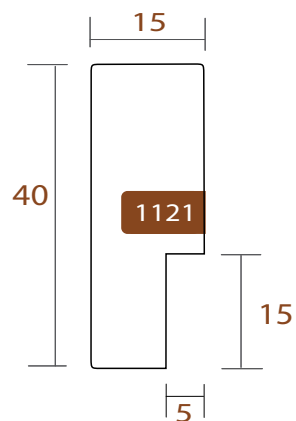

im

1112.373

SLIM

INTERMOL

www.intermol.net

Perfil 1112 (20x40)

ANCHO	ALTO	GALCE
20mm	40mm	15mm
MADERA	Ayous	
ACABADO	Gris claro	

1112.375 SLIM

INTERMOL
www.intermol.net

Perfil 1112 (20x40)

ANCHO	ALTO	GALCE
20mm	40mm	15mm
MADERA	Ayous	
ACABADO	Gris medio	

1112.375 SLIM

INTERMOL
www.intermol.net

Perfil 1112 (20x40)

ANCHO	ALTO	GALCE
20mm	40mm	15mm
MADERA	Ayous	
ACABADO	Blanco	

1121.330

SLIM

INTERMOL

www.intermol.net

Perfil 1121 (15x40)

ANCHO	ALTO	GALCE
20mm	40mm	15mm
MADERA	Ayous	
ACABADO	Crema natural	

1121.334

SLIM