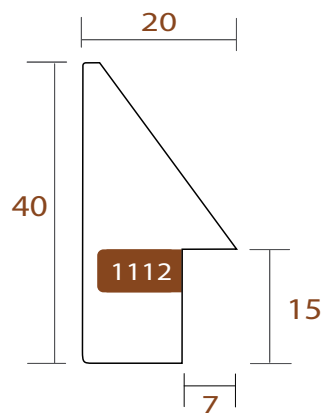

www.intermol.net

Perfil 1112 (20x40)

ANCHO	ALTO	GALCE
20mm	40mm	15mm
MADERA	Ayous	
ACABADO	Crema natural	

im

1112.334

SLIM

INTERMOL

www.intermol.net

Perfil 1112 (20x40)

ANCHO	ALTO	GALCE
20mm	40mm	15mm
MADERA	Ayous	
ACABADO	Marrón chocolate	

1112.370

SLIM

INTERMOL

www.intermol.net

Perfil 1112 (20x40)

ANCHO	ALTO	GALCE
20mm	40mm	15mm
MADERA	Ayous	
ACABADO	Negro antracita	