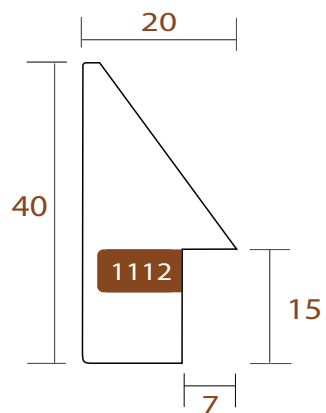

im

1112.373

SLIM

INTERMOL

www.intermol.net

Perfil 1112 (20x40)

ANCHO	ALTO	GALCE
20mm	40mm	15mm
MADERA	Ayous	
ACABADO	Gris claro	

1112.375 SLIM

INTERMOL
www.intermol.net

Perfil 1112 (20x40)

ANCHO	ALTO	GALCE
20mm	40mm	15mm
MADERA	Ayous	
ACABADO	Gris medio	

1112.375 SLIM

INTERMOL
www.intermol.net

Perfil 1112 (20x40)

ANCHO	ALTO	GALCE
20mm	40mm	15mm
MADERA	Ayous	
ACABADO	Blanco	

1121.330

SLIM

INTERMOL

www.intermol.net

Perfil 1121 (15x40)

ANCHO	ALTO	GALCE
20mm	40mm	15mm
MADERA	Ayous	
ACABADO	Crema natural	

1121.334

SLIM