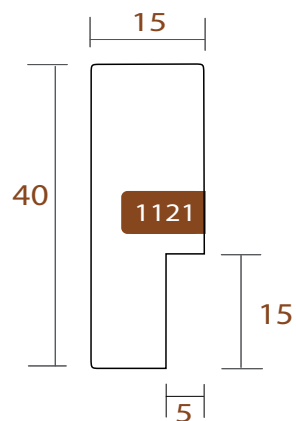

1121.330

SLIM

INTERMOL

www.intermol.net

Perfil 1121 (15x40)

ANCHO	ALTO	GALCE
20mm	40mm	15mm
MADERA	Ayous	
ACABADO	Crema natural	

1121.334

SLIM

INTERMOL

www.intermol.net

Perfil 1121 (15x40)

ANCHO	ALTO	GALCE
20mm	40mm	15mm
MADERA	Ayous	
ACABADO	Marrón chocolate	

1121.370

SLIM

INTERMOL

www.intermol.net

Perfil 1121 (15x40)

ANCHO	ALTO	GALCE
20mm	40mm	15mm
MADERA	Ayous	
ACABADO	Negro	

1121.373

SLIM

INTERMOL

www.intermol.net

Perfil 1121 (15x40)

ANCHO	ALTO	GALCE
20mm	40mm	15mm
MADERA	Ayous	
ACABADO	Gris claro	