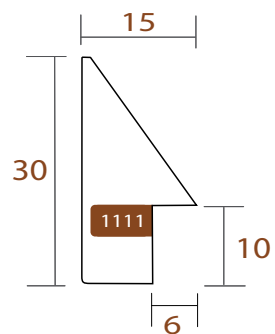

1111.330

SLIM

INTERMOL

www.intermol.net

Perfil IIII (15x30)

ANCHO	ALTO	GALCE
15mm	30mm	10mm
MADERA	Ayouc	
ACABADO	Crema natural	

im