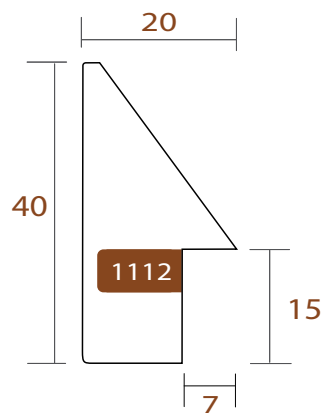

Perfil 1112 (20x40)

ANCHO	ALTO	GALCE
20mm	40mm	15mm
MADERA	Ayous	
ACABADO	Marrón chocolate	

1112.370

SLIM

INTERMOL

www.intermol.net

Perfil 1112 (20x40)

ANCHO	ALTO	GALCE
20mm	40mm	15mm
MADERA	Ayous	
ACABADO	Negro antracita	

im

1112.373

SLIM

INTERMOL

www.intermol.net

Perfil 1112 (20x40)

ANCHO	ALTO	GALCE
20mm	40mm	15mm
MADERA	Ayous	
ACABADO	Gris claro	

1112.375 SLIM

INTERMOL
www.intermol.net

Perfil 1112 (20x40)

ANCHO	ALTO	GALCE
20mm	40mm	15mm
MADERA	Ayous	
ACABADO	Gris medio	

1112.375 SLIM

INTERMOL
www.intermol.net

Perfil 1112 (20x40)

ANCHO	ALTO	GALCE
20mm	40mm	15mm
MADERA	Ayous	
ACABADO	Blanco	