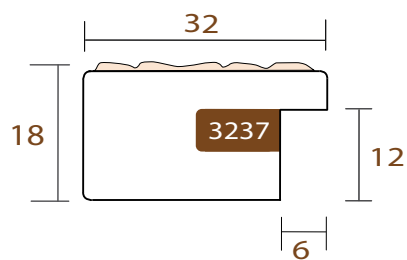

INTERMOL MOSAICO

www.intermol.net

3237.171

MOSAICO

INTERMOL

www.intermol.net

Perfil 3237 (32x18)

ANCHO	ALTO	GALCE
32mm	18mm	12mm
MADERA	Pino Finger	
ACABADO	Negro lacado	

3237.181

MOSAICO

INTERMOL

www.intermol.net

Perfil 3237 (32x18)

ANCHO	ALTO	GALCE
32mm	18mm	12mm
MADERA	Pino Finger	
ACABADO	Blanco lacado	

3237.626

MOSAICO

INTERMOL

www.intermol.net

Perfil 3237 (32x18)

ANCHO	ALTO	GALCE
32mm	18mm	12mm
MADERA	Pino Finger	
ACABADO	Plata mate efecto piedra	

3237.655

MOSAICO

INTERMOL

www.intermol.net

Perfil 3237 (32x18)

ANCHO	ALTO	GALCE
32mm	18mm	12mm
MADERA	Pino Finger	
ACABADO	Plomo	

3237.675

MOSAICO

INTERMOL

www.intermol.net

Perfil 3237 (32x18)

ANCHO	ALTO	GALCE
32mm	18mm	12mm
MADERA	Pino Finger	
ACABADO	Plata brillante	