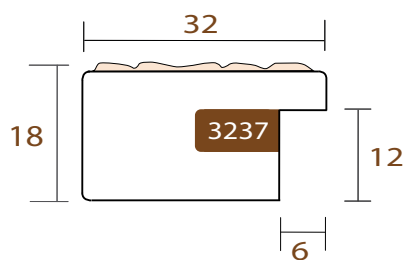

3237.181

MOSAICO

INTERMOL

www.intermol.net

Perfil 3237 (32x18)

ANCHO	ALTO	GALCE
32mm	18mm	12mm
MADERA	Pino Finger	
ACABADO	Blanco lacado	

3237.626

MOSAICO

INTERMOL

www.intermol.net

Perfil 3237 (32x18)

ANCHO	ALTO	GALCE
32mm	18mm	12mm
MADERA	Pino Finger	
ACABADO	Plata mate efecto piedra	

3237.655

MOSAICO

INTERMOL

www.intermol.net

Perfil 3237 (32x18)

ANCHO	ALTO	GALCE
32mm	18mm	12mm
MADERA	Pino Finger	
ACABADO	Plomo	

3237.675

MOSAICO

INTERMOL

www.intermol.net

Perfil 3237 (32x18)

ANCHO	ALTO	GALCE
32mm	18mm	12mm
MADERA	Pino Finger	
ACABADO	Plata brillante	

3237.726

MOSAICO

INTERMOL

www.intermol.net

Perfil 3237 (32x18)

ANCHO	ALTO	GALCE
32mm	18mm	12mm
MADERA	Pino Finger	
ACABADO	Champagne mate efecto piedra.	

INTERMOL
www.intermol.net

ה