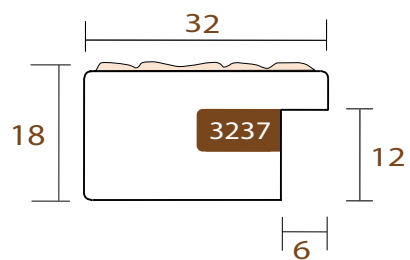

INTERMOL

www.intermol.net

Perfil 3237 (32x18)

ANCHO	ALTO	GALCE
32mm	18mm	12mm
MADERA	Pino Finger	
ACABADO	Plata mate efecto piedra	

3237.655

MOSAICO

INTERMOL

www.intermol.net

Perfil 3237 (32x18)

ANCHO	ALTO	GALCE
32mm	18mm	12mm
MADERA	Pino Finger	
ACABADO	Plomo	

3237.675

MOSAICO

INTERMOL

www.intermol.net

Perfil 3237 (32x18)

ANCHO	ALTO	GALCE
32mm	18mm	12mm
MADERA	Pino Finger	
ACABADO	Plata brillante	

3237.726

MOSAICO

INTERMOL

www.intermol.net

Perfil 3237 (32x18)

ANCHO	ALTO	GALCE
32mm	18mm	12mm
MADERA	Pino Finger	
ACABADO	Champagne mate efecto piedra.	

INTERMOL
www.intermol.net

ה