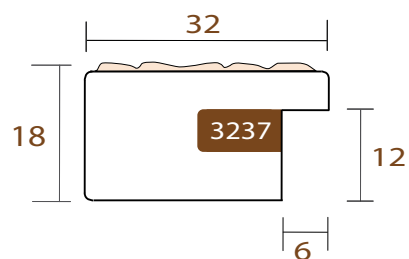

INTERMOL

www.intermol.net

Perfil 3237 (32x18)

ANCHO	ALTO	GALCE
32mm	18mm	12mm
MADERA	Pino Finger	
ACABADO	Plata mate efecto piedra	

3237.655

MOSAICO

INTERMOL

www.intermol.net

Perfil 3237 (32x18)

ANCHO	ALTO	GALCE
32mm	18mm	12mm
MADERA	Pino Finger	
ACABADO	Plomo	

3237.675

MOSAICO

INTERMOL

www.intermol.net

Perfil 3237 (32x18)

ANCHO	ALTO	GALCE
32mm	18mm	12mm
MADERA	Pino Finger	
ACABADO	Plata brillante	

3237.726

MOSAICO

INTERMOL

www.intermol.net

Perfil 3237 (32x18)

ANCHO	ALTO	GALCE
32mm	18mm	12mm
MADERA	Pino Finger	
ACABADO	Champagne mate efecto piedra.	

INTERMOL
www.intermol.net

ה