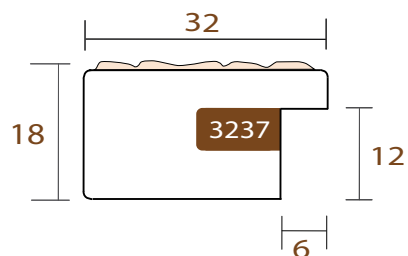

INTERMOL MOSAICO

www.intermol.net

3237.171

MOSAICO

INTERMOL

www.intermol.net

Perfil 3237 (32x18)

ANCHO	ALTO	GALCE
32mm	18mm	12mm
MADERA	Pino Finger	
ACABADO	Negro lacado	

3237.181

MOSAICO

INTERMOL

www.intermol.net

Perfil 3237 (32x18)

ANCHO	ALTO	GALCE
32mm	18mm	12mm
MADERA	Pino Finger	
ACABADO	Blanco lacado	

3237.626

MOSAICO

INTERMOL

www.intermol.net

Perfil 3237 (32x18)

ANCHO	ALTO	GALCE
32mm	18mm	12mm
MADERA	Pino Finger	
ACABADO	Plata mate efecto piedra	

3237.655

MOSAICO

INTERMOL

www.intermol.net

Perfil 3237 (32x18)

ANCHO	ALTO	GALCE
32mm	18mm	12mm
MADERA	Pino Finger	
ACABADO	Plomo	

3237.675

MOSAICO

INTERMOL

www.intermol.net

Perfil 3237 (32x18)

ANCHO	ALTO	GALCE
32mm	18mm	12mm
MADERA	Pino Finger	
ACABADO	Plata brillante	