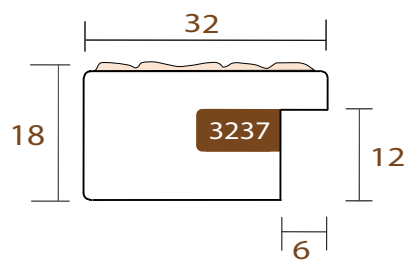

INTERMOL MOSAICO

www.intermol.net

3237.171

MOSAICO

INTERMOL

www.intermol.net

Perfil 3237 (32x18)

ANCHO	ALTO	GALCE
32mm	18mm	12mm
MADERA	Pino Finger	
ACABADO	Negro lacado	

3237.181

MOSAICO

INTERMOL

www.intermol.net

Perfil 3237 (32x18)

ANCHO	ALTO	GALCE
32mm	18mm	12mm
MADERA	Pino Finger	
ACABADO	Blanco lacado	

3237.626

MOSAICO

INTERMOL

www.intermol.net

Perfil 3237 (32x18)

ANCHO	ALTO	GALCE
32mm	18mm	12mm
MADERA	Pino Finger	
ACABADO	Plata mate efecto piedra	

3237.655

MOSAICO

INTERMOL

www.intermol.net

Perfil 3237 (32x18)

ANCHO	ALTO	GALCE
32mm	18mm	12mm
MADERA	Pino Finger	
ACABADO	Plomo	

3237.675

MOSAICO

INTERMOL

www.intermol.net

Perfil 3237 (32x18)

ANCHO	ALTO	GALCE
32mm	18mm	12mm
MADERA	Pino Finger	
ACABADO	Plata brillante	