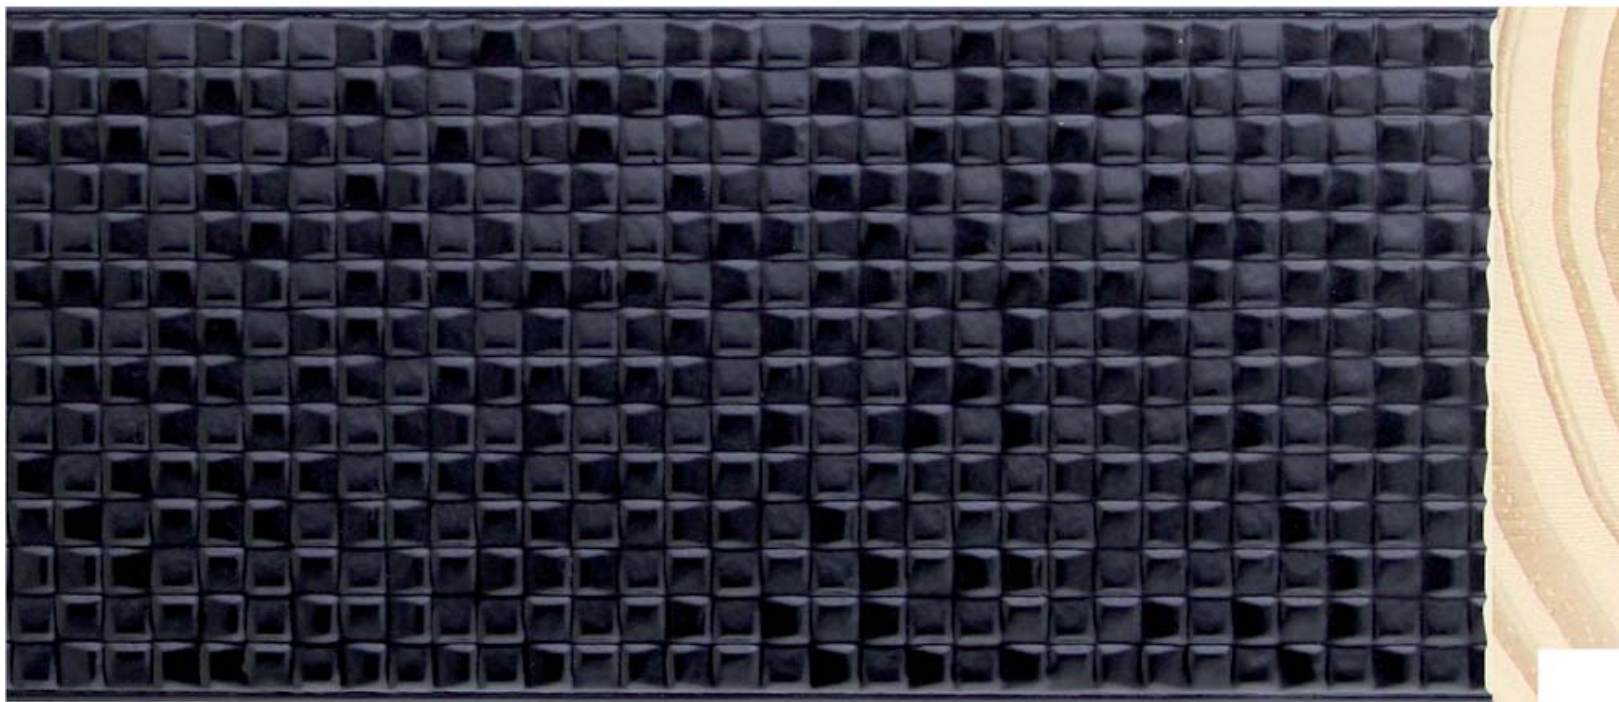

INTERMOL MOSAICO

im

www.intermol.net

8537.171

MOSAICO

INTERMOL

www.intermol.net

Perfil 8537 (85x18)

ANCHO	ALTO	GALCE
85mm	18mm	11mm
MADERA	Pino Finger	
ACABADO	Negro lacado	

im

8537.181

MOSAICO

INTERMOL

www.intermol.net

Perfil 8537 (85x18)

ANCHO	ALTO	GALCE
85mm	18mm	11mm
MADERA	Pino Finger	
ACABADO	Blanco lacado	

8537.626

MOSAICO

INTERMOL
www.intermol.net

Perfil 8537 (85x18)

ANCHO	ALTO	GALCE
85mm	18mm	11mm
MADERA	Pino Finger	
ACABADO	Plata mate efecto piedra	

8537.655

MOSAICO

INTERMOL

www.intermol.net

Perfil 8537 (85x18)

ANCHO	ALTO	GALCE
85mm	18mm	11mm
MADERA	Pino Finger	
ACABADO	Plomo	

im

8537.675

MOSAICO

INTERMOL

www.intermol.net