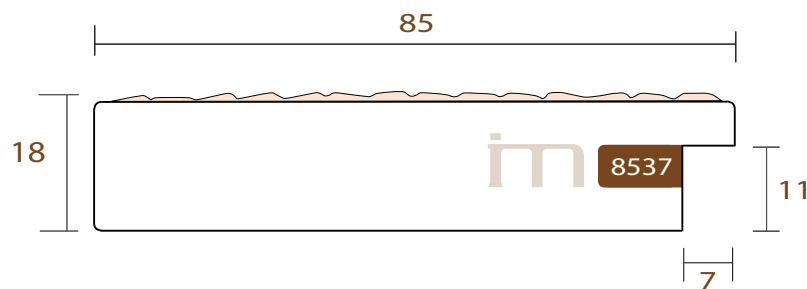

8537.171

MOSAICO

INTERMOL

www.intermol.net

Perfil 8537 (85x18)

ANCHO	ALTO	GALCE
85mm	18mm	11mm
MADERA	Pino Finger	
ACABADO	Negro lacado	

im