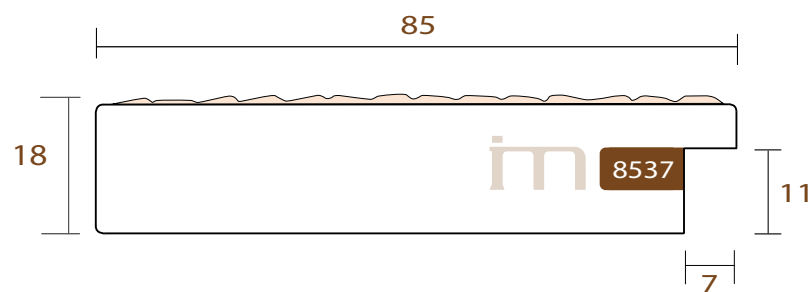

8537.626

MOSAICO

INTERMOL
www.intermol.net

Perfil 8537 (85x18)

ANCHO	ALTO	GALCE
85mm	18mm	11mm
MADERA	Pino Finger	
ACABADO	Plata mate efecto piedra	

8537.655

MOSAICO

INTERMOL

www.intermol.net

Perfil 8537 (85x18)

ANCHO	ALTO	GALCE
85mm	18mm	11mm
MADERA	Pino Finger	
ACABADO	Plomo	

im

8537.675

MOSAICO

INTERMOL

www.intermol.net

Perfil 8537 (85x18)

ANCHO	ALTO	GALCE
85mm	18mm	11mm
MADERA	Pino Finger	
ACABADO	Plata brillante	

im

8537.726

MOSAICO

INTERMOL

www.intermol.net

Perfil 8537 (85x18)

ANCHO	ALTO	GALCE
85mm	18mm	11mm
MADERA	Pino Finger	
ACABADO	Champagne mate efecto piedra.	

INTERMOL
www.intermol.net

ת