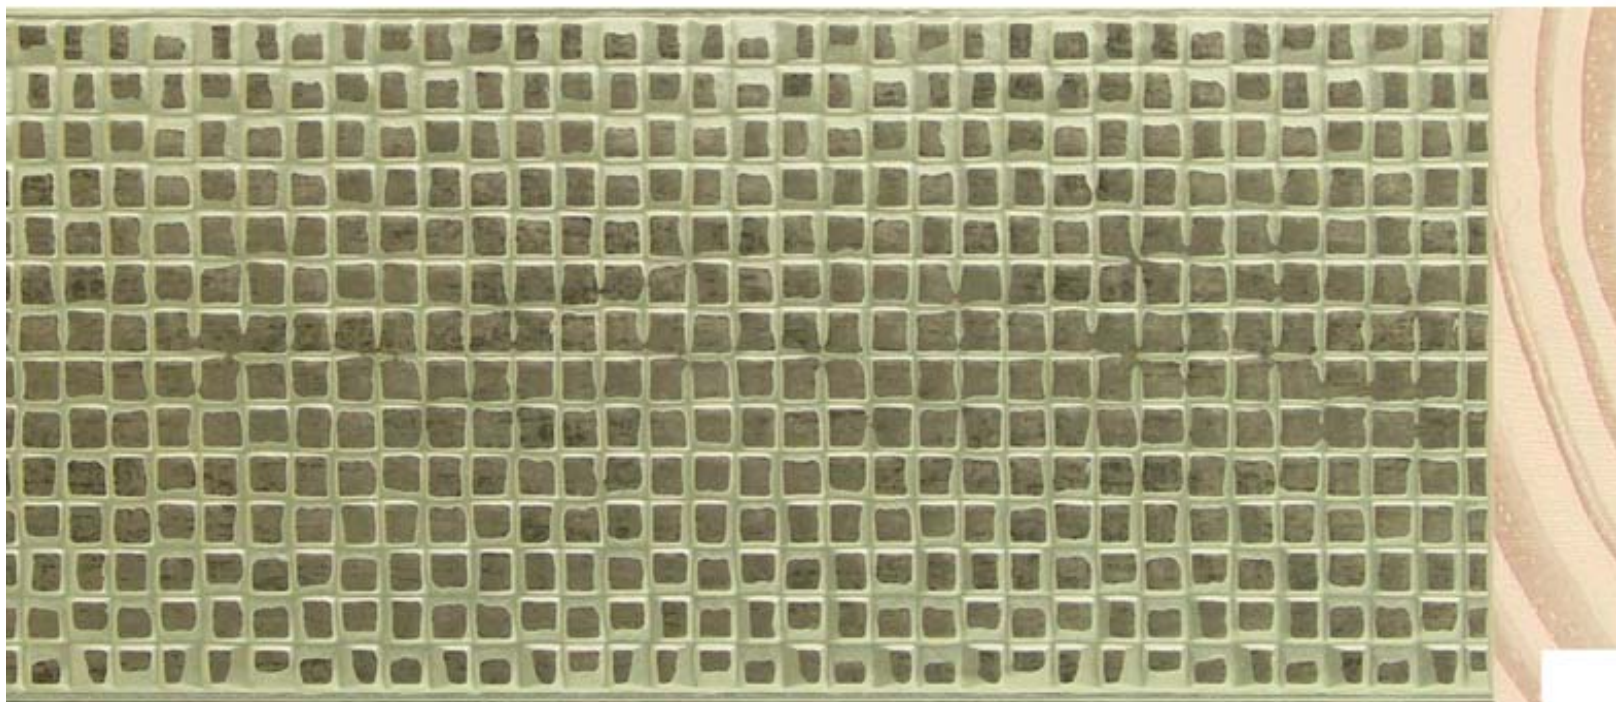

Perfil 8537 (85x18)

ANCHO	ALTO	GALCE
85mm	18mm	11mm
MADERA	Pino Finger	
ACABADO	Plata brillante	

im

8537.726

MOSAICO

INTERMOL

www.intermol.net

Perfil 8537 (85x18)

ANCHO	ALTO	GALCE
85mm	18mm	11mm
MADERA	Pino Finger	
ACABADO	Champagne mate efecto piedra.	

INTERMOL
www.intermol.net

ת