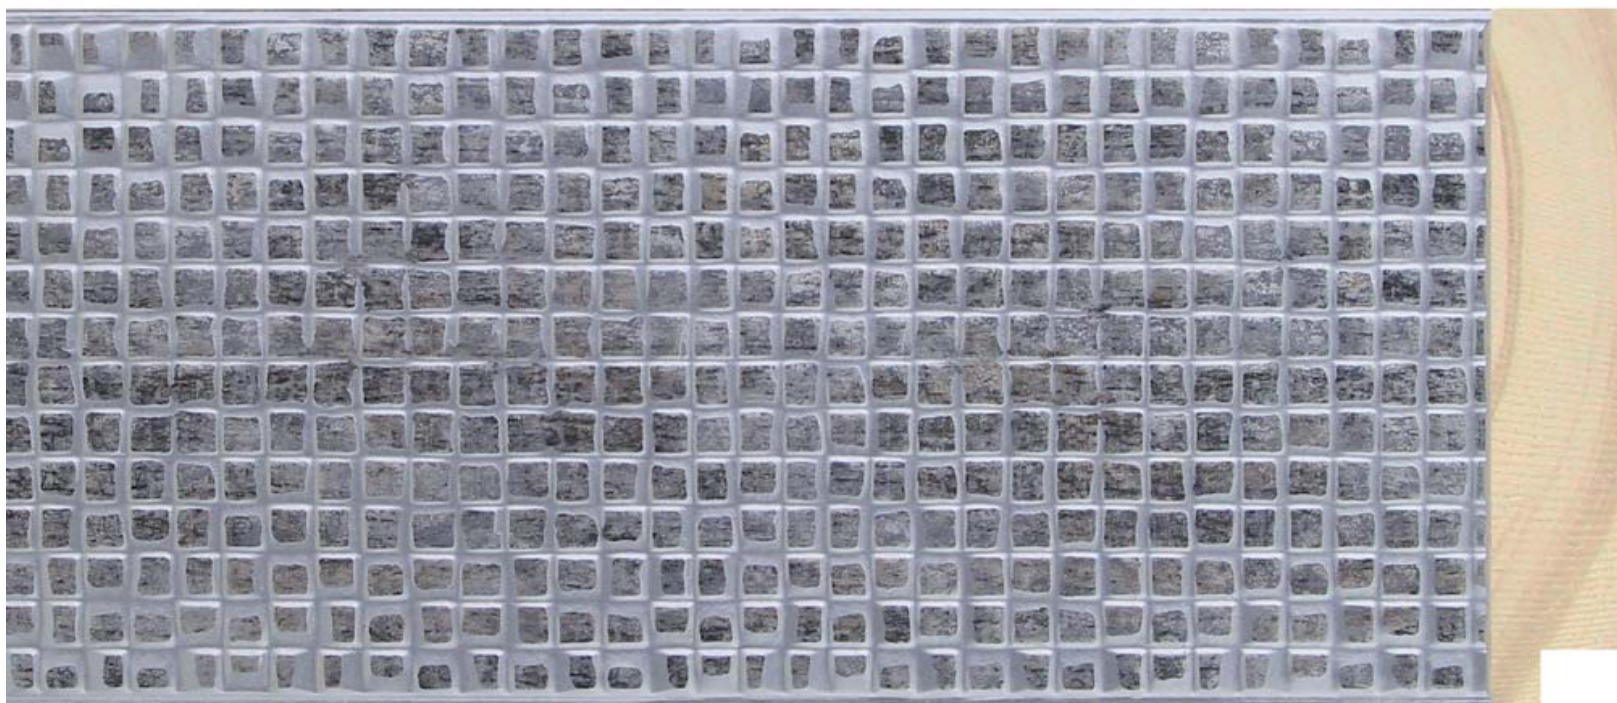

ANCHO	ALTO	GALCE
85mm	18mm	11mm
MADERA	Pino Finger	
ACABADO	Negro lacado	

im

8537.181

MOSAICO

INTERMOL

www.intermol.net

Perfil 8537 (85x18)

ANCHO	ALTO	GALCE
85mm	18mm	11mm
MADERA	Pino Finger	
ACABADO	Blanco lacado	

8537.626

MOSAICO

INTERMOL
www.intermol.net

Perfil 8537 (85x18)

ANCHO	ALTO	GALCE
85mm	18mm	11mm
MADERA	Pino Finger	
ACABADO	Plata mate efecto piedra	

8537.655

MOSAICO

INTERMOL

www.intermol.net

Perfil 8537 (85x18)

ANCHO	ALTO	GALCE
85mm	18mm	11mm
MADERA	Pino Finger	
ACABADO	Plomo	

im

8537.675

MOSAICO

INTERMOL

www.intermol.net