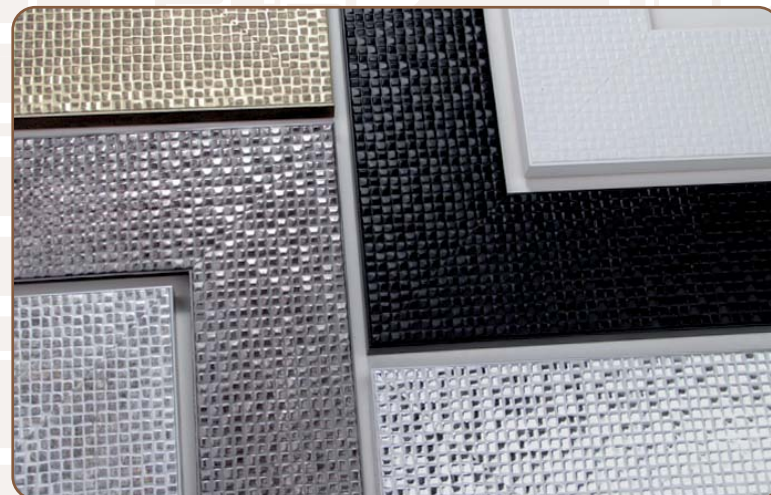

INTERMOL MOSAICO

im

www.intermol.net