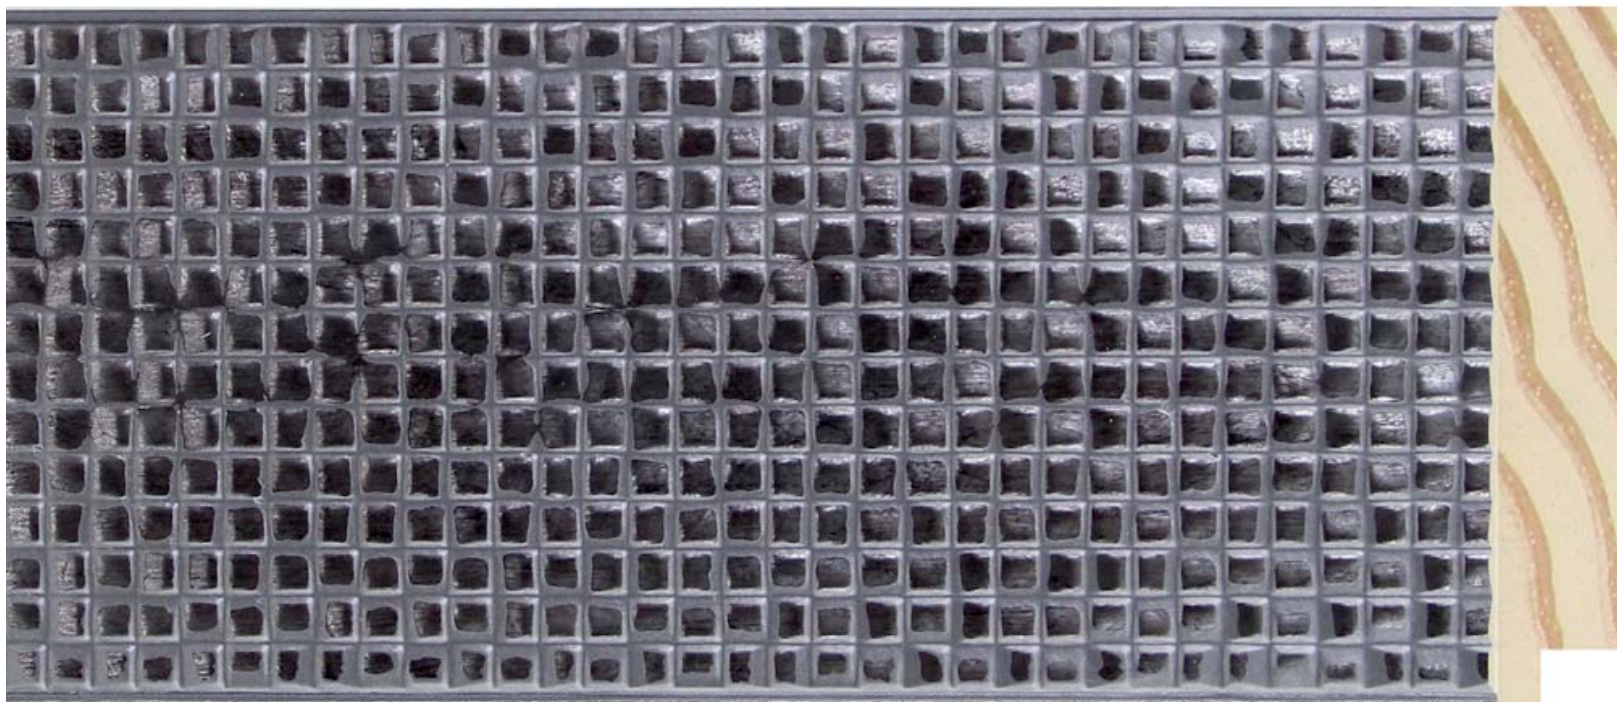

ANCHO	ALTO	GALCE
85mm	18mm	11mm
MADERA	Pino Finger	
ACABADO	Negro lacado	

im

8537.181

MOSAICO

INTERMOL

www.intermol.net

Perfil 8537 (85x18)

ANCHO	ALTO	GALCE
85mm	18mm	11mm
MADERA	Pino Finger	
ACABADO	Blanco lacado	

8537.626

MOSAICO

INTERMOL
www.intermol.net

Perfil 8537 (85x18)

ANCHO	ALTO	GALCE
85mm	18mm	11mm
MADERA	Pino Finger	
ACABADO	Plata mate efecto piedra	

8537.655

MOSAICO

INTERMOL

www.intermol.net

Perfil 8537 (85x18)

ANCHO	ALTO	GALCE
85mm	18mm	11mm
MADERA	Pino Finger	
ACABADO	Plomo	

im

8537.675

MOSAICO

INTERMOL

www.intermol.net