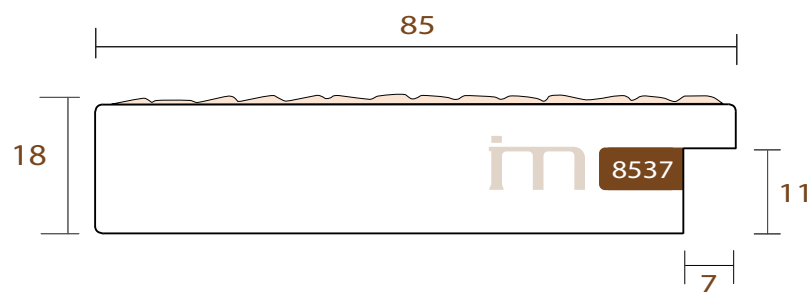

ANCHO	ALTO	GALCE
85mm	18mm	11mm
MADERA	Pino Finger	
ACABADO	Negro lacado	

im

8537.181

MOSAICO

INTERMOL

www.intermol.net

Perfil 8537 (85x18)

ANCHO	ALTO	GALCE
85mm	18mm	11mm
MADERA	Pino Finger	
ACABADO	Blanco lacado	

8537.626

MOSAICO

INTERMOL
www.intermol.net

Perfil 8537 (85x18)

ANCHO	ALTO	GALCE
85mm	18mm	11mm
MADERA	Pino Finger	
ACABADO	Plata mate efecto piedra	

8537.655

MOSAICO

INTERMOL

www.intermol.net

Perfil 8537 (85x18)

ANCHO	ALTO	GALCE
85mm	18mm	11mm
MADERA	Pino Finger	
ACABADO	Plomo	

im

8537.675

MOSAICO

INTERMOL

www.intermol.net

Perfil 8537 (85x18)

ANCHO	ALTO	GALCE
85mm	18mm	11mm
MADERA	Pino Finger	
ACABADO	Plata brillante	

im

8537.726

MOSAICO

INTERMOL

www.intermol.net

Perfil 8537 (85x18)