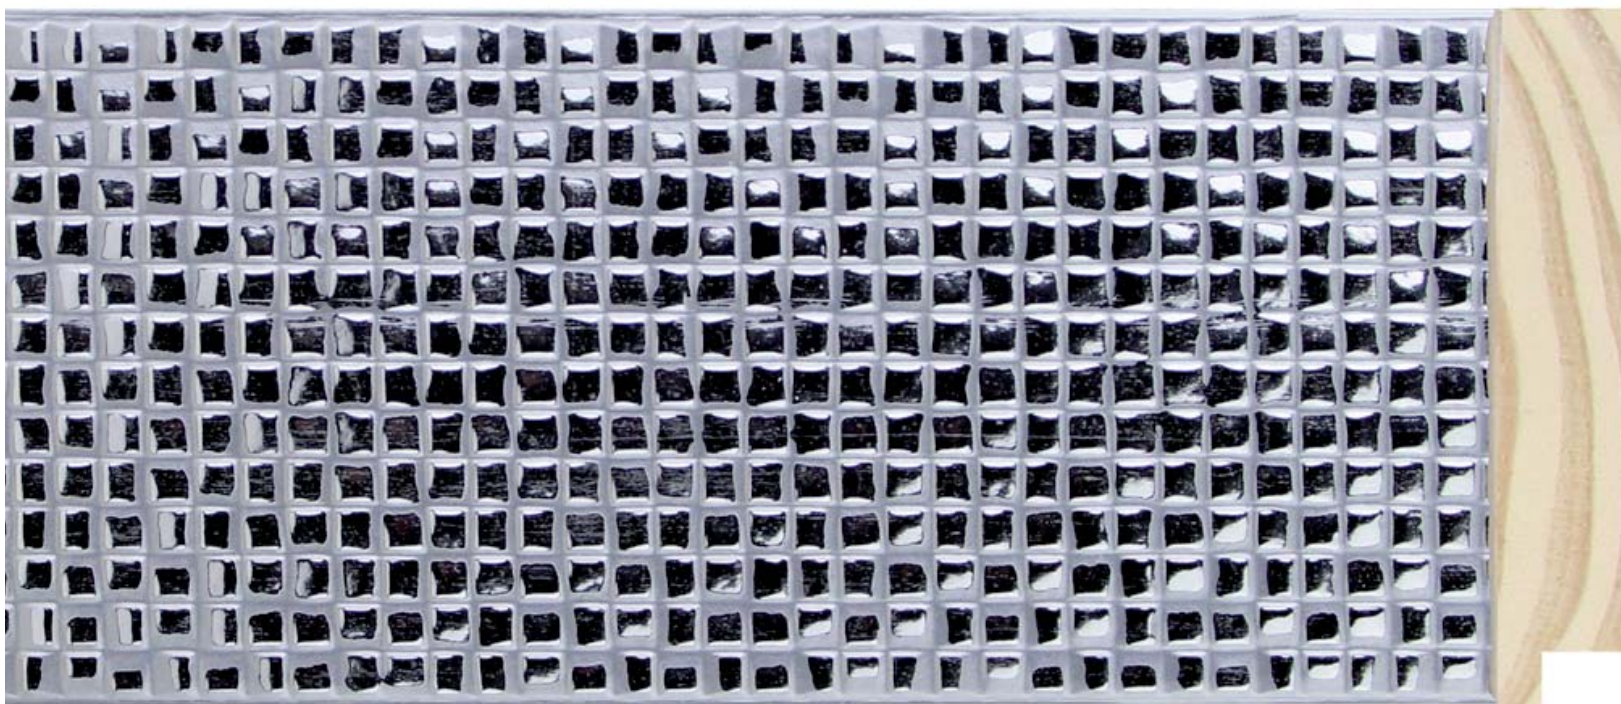

www.intermol.net

Perfil 8537 (85x18)

ANCHO	ALTO	GALCE
85mm	18mm	11mm
MADERA	Pino Finger	
ACABADO	Plomo	

im

8537.675

MOSAICO

INTERMOL

www.intermol.net

Perfil 8537 (85x18)

ANCHO	ALTO	GALCE
85mm	18mm	11mm
MADERA	Pino Finger	
ACABADO	Plata brillante	

im

8537.726

MOSAICO

INTERMOL

www.intermol.net

Perfil 8537 (85x18)