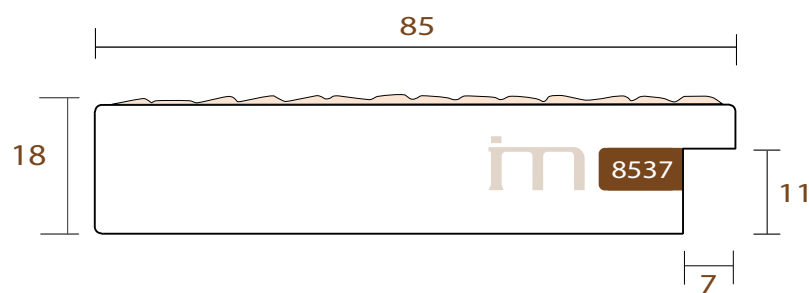

www.intermol.net

Perfil 8537 (85x18)

ANCHO	ALTO	GALCE
85mm	18mm	11mm
MADERA	Pino Finger	
ACABADO	Plomo	

im

8537.675

MOSAICO

INTERMOL

www.intermol.net

Perfil 8537 (85x18)

ANCHO	ALTO	GALCE
85mm	18mm	11mm
MADERA	Pino Finger	
ACABADO	Plata brillante	

im

8537.726

MOSAICO

INTERMOL

www.intermol.net

Perfil 8537 (85x18)

ANCHO	ALTO	GALCE
85mm	18mm	11mm
MADERA	Pino Finger	
ACABADO	Champagne mate efecto piedra.	

INTERMOL
www.intermol.net

ת