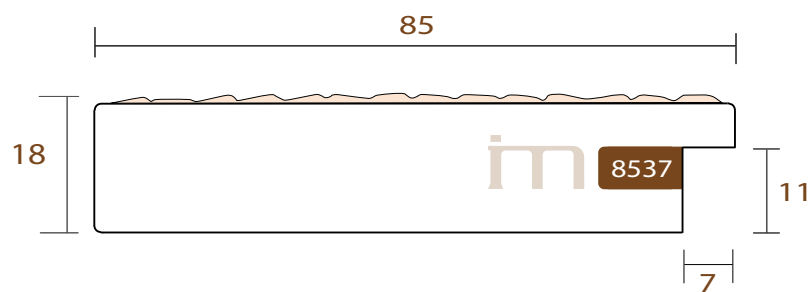

ANCHO	ALTO	GALCE
85mm	18mm	11mm
MADERA	Pino Finger	
ACABADO	Negro lacado	

im

8537.181

MOSAICO

INTERMOL

www.intermol.net

Perfil 8537 (85x18)

ANCHO	ALTO	GALCE
85mm	18mm	11mm
MADERA	Pino Finger	
ACABADO	Blanco lacado	

8537.626

MOSAICO

INTERMOL
www.intermol.net

Perfil 8537 (85x18)

ANCHO	ALTO	GALCE
85mm	18mm	11mm
MADERA	Pino Finger	
ACABADO	Plata mate efecto piedra	

8537.655

MOSAICO

INTERMOL

www.intermol.net

Perfil 8537 (85x18)

ANCHO	ALTO	GALCE
85mm	18mm	11mm
MADERA	Pino Finger	
ACABADO	Plomo	

im

8537.675

MOSAICO

INTERMOL

www.intermol.net

Perfil 8537 (85x18)

ANCHO	ALTO	GALCE
85mm	18mm	11mm
MADERA	Pino Finger	
ACABADO	Plata brillante	

im

8537.726

MOSAICO

INTERMOL

www.intermol.net

Perfil 8537 (85x18)