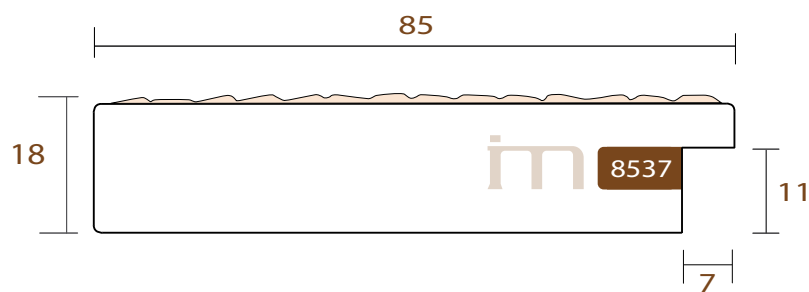

ANCHO	ALTO	GALCE
85mm	18mm	11mm
MADERA	Pino Finger	
ACABADO	Negro lacado	

im

8537.181

MOSAICO

INTERMOL

www.intermol.net

Perfil 8537 (85x18)

ANCHO	ALTO	GALCE
85mm	18mm	11mm
MADERA	Pino Finger	
ACABADO	Blanco lacado	

8537.626

MOSAICO

INTERMOL
www.intermol.net

Perfil 8537 (85x18)

ANCHO	ALTO	GALCE
85mm	18mm	11mm
MADERA	Pino Finger	
ACABADO	Plata mate efecto piedra	

8537.655

MOSAICO

INTERMOL

www.intermol.net

Perfil 8537 (85x18)

ANCHO	ALTO	GALCE
85mm	18mm	11mm
MADERA	Pino Finger	
ACABADO	Plomo	

im

8537.675

MOSAICO

INTERMOL

www.intermol.net

Perfil 8537 (85x18)

ANCHO	ALTO	GALCE
85mm	18mm	11mm
MADERA	Pino Finger	
ACABADO	Plata brillante	

im

8537.726

MOSAICO

INTERMOL

www.intermol.net

Perfil 8537 (85x18)