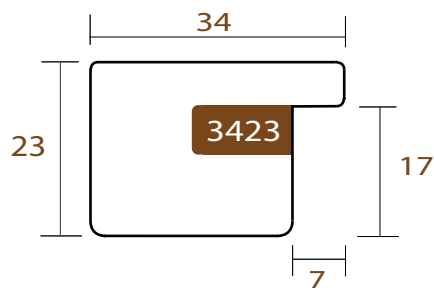

INTERMOL
www.intermol.net

Perfil 1920 (19x20)

ANCHO	ALTO	GALCE
19mm	20mm	15mm
MADERA	Ayous	
ACABADO	Gris marcado	

im

3423.172

FJORD

INTERMOL
www.intermol.net

Perfil 3423 (34x23)

ANCHO	ALTO	GALCE
34mm	23mm	15mm
MADERA	Ayous	
ACABADO	Negro marcado	

3423.182

FJORD

INTERMOL

www.intermol.net

Perfil 3423 (34x23)

ANCHO	ALTO	GALCE
34mm	23mm	17mm
MADERA	Ayous	
ACABADO	Blanco marcado	

im

3423.402

FJORD

INTERMOL

www.intermol.net

Perfil 3423 (34x23)

ANCHO	ALTO	GALCE
34mm	23mm	17mm
MADERA	Ayous	
ACABADO	Natural marcado	

im

3423.473

FJORD

INTERMOL

www.intermol.net

Perfil 3423 (34x23)

ANCHO	ALTO	GALCE
34mm	23mm	17mm
MADERA	Ayous	
ACABADO	Gris marcado	

INTERMOL
www.intermol.net

ח