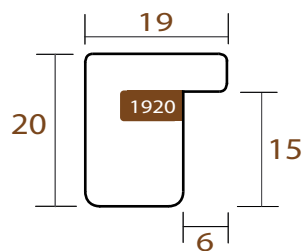

INTERMOL FJORD

im

www.intermol.net

1920.172

FJORD

INTERMOL

www.intermol.net

Perfil 1920 (19x20)

ANCHO	ALTO	GALCE
19mm	20mm	15mm
MADERA	Ayous	
ACABADO	Negro marcado	

1920.182

FJORD

INTERMOL
www.intermol.net

Perfil 1920 (19x20)

ANCHO	ALTO	GALCE
19mm	20mm	15mm
MADERA	Ayous	
ACABADO	Blanco marcado	

1920.402

FJORD

INTERMOL

www.intermol.net

Perfil 1920 (19x20)

ANCHO	ALTO	GALCE
19mm	20mm	15mm
MADERA	Ayous	
ACABADO	Natural marcado	

im

1920.473

FJORD

INTERMOL
www.intermol.net

Perfil 1920 (19x20)

ANCHO	ALTO	GALCE
19mm	20mm	15mm
MADERA	Ayous	
ACABADO	Gris marcado	

im

3423.172

FJORD

INTERMOL
www.intermol.net

Perfil 3423 (34x23)