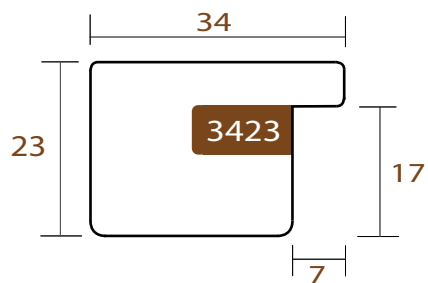

INTERMOL
www.intermol.net

Perfil 1920 (19x20)

ANCHO	ALTO	GALCE
19mm	20mm	15mm
MADERA	Ayous	
ACABADO	Gris marcado	

im

3423.172

FJORD

INTERMOL
www.intermol.net

Perfil 3423 (34x23)

ANCHO	ALTO	GALCE
34mm	23mm	15mm
MADERA	Ayous	
ACABADO	Negro marcado	

3423.182

FJORD

INTERMOL

www.intermol.net

Perfil 3423 (34x23)

ANCHO	ALTO	GALCE
34mm	23mm	17mm
MADERA	Ayous	
ACABADO	Blanco marcado	

im

3423.402

FJORD

INTERMOL

www.intermol.net

Perfil 3423 (34x23)

ANCHO	ALTO	GALCE
34mm	23mm	17mm
MADERA	Ayous	
ACABADO	Natural marcado	

im

3423.473

FJORD

INTERMOL

www.intermol.net

Perfil 3423 (34x23)

ANCHO	ALTO	GALCE
34mm	23mm	17mm
MADERA	Ayous	
ACABADO	Gris marcado	

INTERMOL
www.intermol.net

ח