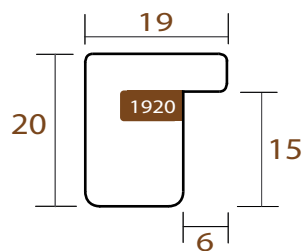

ANCHO	ALTO	GALCE
19mm	20mm	15mm
MADERA	Ayous	
ACABADO	Negro marcado	

1920.182

FJORD

INTERMOL
www.intermol.net

Perfil 1920 (19x20)

ANCHO	ALTO	GALCE
19mm	20mm	15mm
MADERA	Ayous	
ACABADO	Blanco marcado	

1920.402

FJORD

INTERMOL

www.intermol.net

Perfil 1920 (19x20)

ANCHO	ALTO	GALCE
19mm	20mm	15mm
MADERA	Ayous	
ACABADO	Natural marcado	

im

1920.473

FJORD

INTERMOL
www.intermol.net

Perfil 1920 (19x20)

ANCHO	ALTO	GALCE
19mm	20mm	15mm
MADERA	Ayous	
ACABADO	Gris marcado	

im

3423.172

FJORD

INTERMOL
www.intermol.net

Perfil 3423 (34x23)

ANCHO	ALTO	GALCE
34mm	23mm	15mm
MADERA	Ayous	
ACABADO	Negro marcado	

3423.182

FJORD

INTERMOL

www.intermol.net

Perfil 3423 (34x23)

ANCHO	ALTO	GALCE
34mm	23mm	17mm
MADERA	Ayous	
ACABADO	Blanco marcado	

im