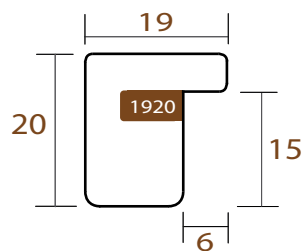

INTERMOL FJORD

im

www.intermol.net

1920.172

FJORD

INTERMOL

www.intermol.net

Perfil 1920 (19x20)

ANCHO	ALTO	GALCE
19mm	20mm	15mm
MADERA	Ayous	
ACABADO	Negro marcado	

1920.182

FJORD

INTERMOL
www.intermol.net

Perfil 1920 (19x20)

ANCHO	ALTO	GALCE
19mm	20mm	15mm
MADERA	Ayous	
ACABADO	Blanco marcado	

1920.402

FJORD

INTERMOL

www.intermol.net

Perfil 1920 (19x20)

ANCHO	ALTO	GALCE
19mm	20mm	15mm
MADERA	Ayous	
ACABADO	Natural marcado	

im

1920.473

FJORD

INTERMOL
www.intermol.net

Perfil 1920 (19x20)

ANCHO	ALTO	GALCE
19mm	20mm	15mm
MADERA	Ayous	
ACABADO	Gris marcado	

im

3423.172

FJORD

INTERMOL
www.intermol.net

Perfil 3423 (34x23)