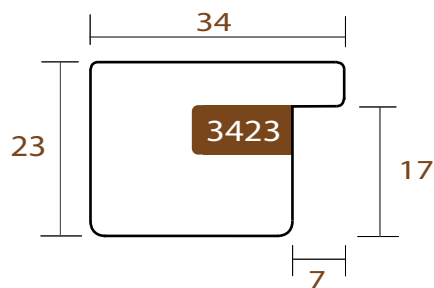

FJORD

INTERMOL

www.intermol.net

Perfil 1920 (19x20)

ANCHO	ALTO	GALCE
19mm	20mm	15mm
MADERA	Ayous	
ACABADO	Natural marcado	

im

1920.473

FJORD

INTERMOL
www.intermol.net

Perfil 1920 (19x20)

ANCHO	ALTO	GALCE
19mm	20mm	15mm
MADERA	Ayous	
ACABADO	Gris marcado	

im

3423.172

FJORD

INTERMOL
www.intermol.net

Perfil 3423 (34x23)

ANCHO	ALTO	GALCE
34mm	23mm	15mm
MADERA	Ayous	
ACABADO	Negro marcado	

3423.182

FJORD

INTERMOL

www.intermol.net

Perfil 3423 (34x23)

ANCHO	ALTO	GALCE
34mm	23mm	17mm
MADERA	Ayous	
ACABADO	Blanco marcado	

im

3423.402

FJORD

INTERMOL

www.intermol.net

Perfil 3423 (34x23)

ANCHO	ALTO	GALCE
34mm	23mm	17mm
MADERA	Ayous	
ACABADO	Natural marcado	

im

3423.473