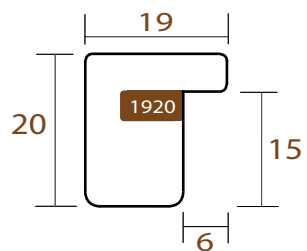

ANCHO	ALTO	GALCE
19mm	20mm	15mm
MADERA	Ayous	
ACABADO	Negro marcado	

1920.182

FJORD

INTERMOL
www.intermol.net

Perfil 1920 (19x20)

ANCHO	ALTO	GALCE
19mm	20mm	15mm
MADERA	Ayous	
ACABADO	Blanco marcado	

1920.402

FJORD

INTERMOL

www.intermol.net

Perfil 1920 (19x20)

ANCHO	ALTO	GALCE
19mm	20mm	15mm
MADERA	Ayous	
ACABADO	Natural marcado	

im

1920.473

FJORD

INTERMOL
www.intermol.net

Perfil 1920 (19x20)

ANCHO	ALTO	GALCE
19mm	20mm	15mm
MADERA	Ayous	
ACABADO	Gris marcado	

im

3423.172

FJORD

INTERMOL
www.intermol.net

Perfil 3423 (34x23)