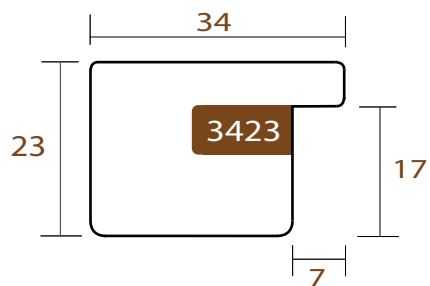

FJORD

INTERMOL

www.intermol.net

Perfil 1920 (19x20)

ANCHO	ALTO	GALCE
19mm	20mm	15mm
MADERA	Ayous	
ACABADO	Natural marcado	

im

1920.473

FJORD

INTERMOL
www.intermol.net

Perfil 1920 (19x20)

ANCHO	ALTO	GALCE
19mm	20mm	15mm
MADERA	Ayous	
ACABADO	Gris marcado	

im

3423.172

FJORD

INTERMOL
www.intermol.net

Perfil 3423 (34x23)

ANCHO	ALTO	GALCE
34mm	23mm	15mm
MADERA	Ayous	
ACABADO	Negro marcado	

3423.182

FJORD

INTERMOL

www.intermol.net

Perfil 3423 (34x23)

ANCHO	ALTO	GALCE
34mm	23mm	17mm
MADERA	Ayous	
ACABADO	Blanco marcado	

im

3423.402

FJORD

INTERMOL

www.intermol.net

Perfil 3423 (34x23)

ANCHO	ALTO	GALCE
34mm	23mm	17mm
MADERA	Ayous	
ACABADO	Natural marcado	

im

3423.473